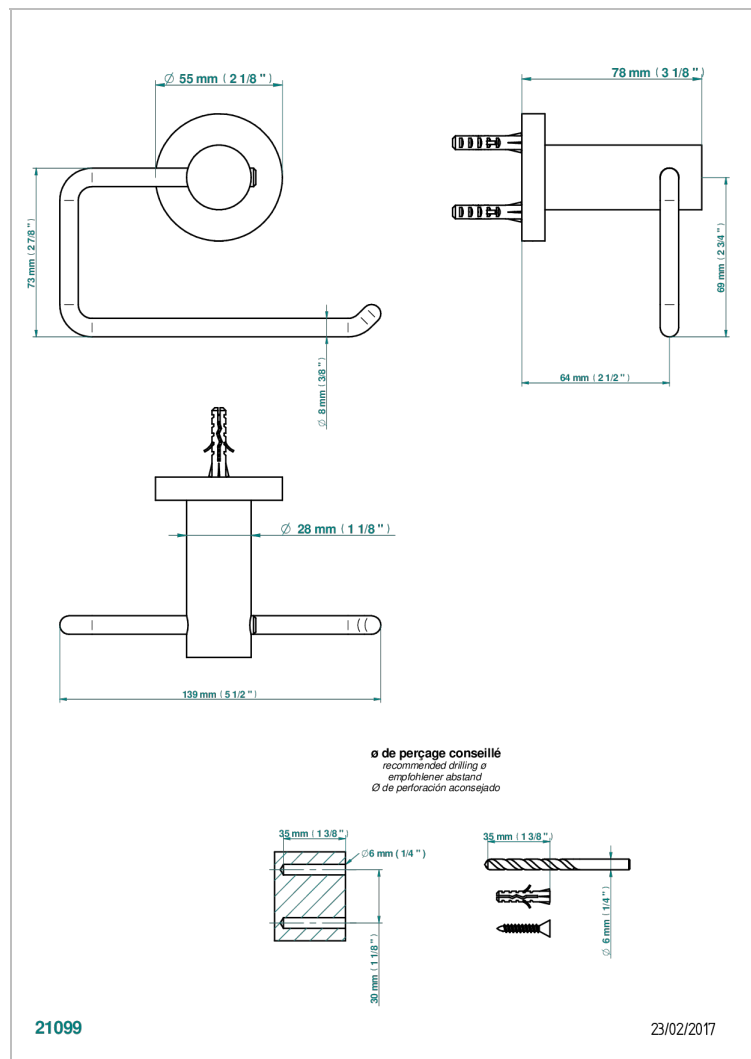

# SYSTEM SMOOTH METAL WITH LEVER

G9B-538A

Portarrollo sin tapa

THG<sup>®</sup>  
PARIS

## CARACTERÍSTICAS

- System Smooth Metal with lever
- Portarrollo sin tapa