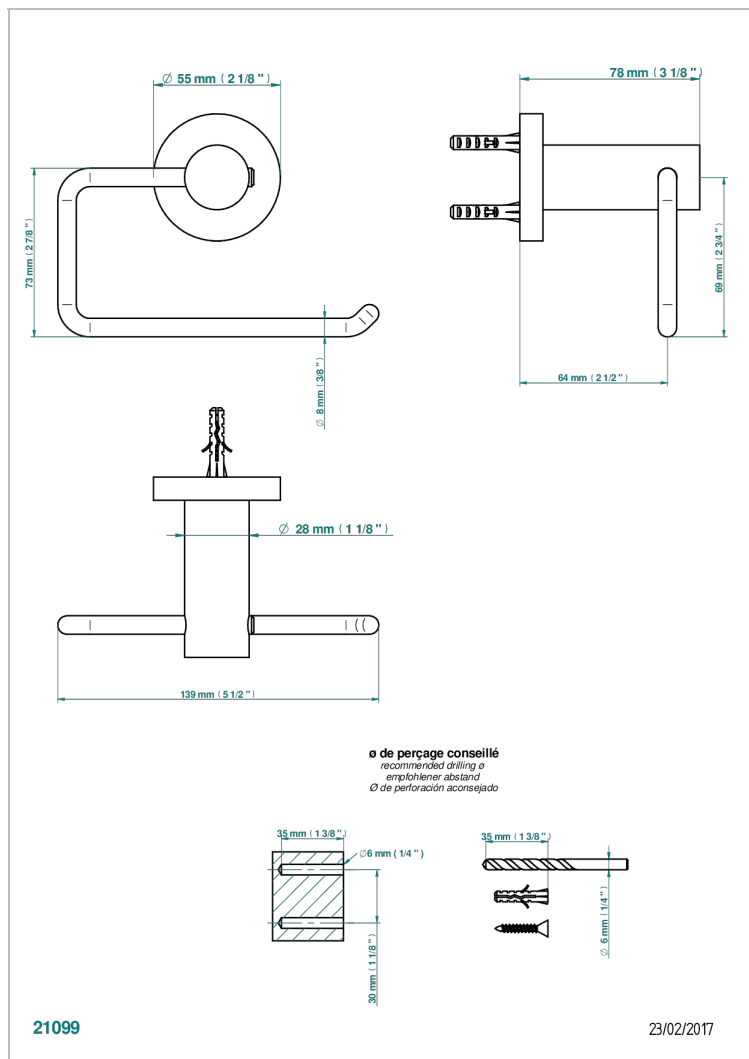

SYSTEM METAL LISSE A MANETTES

G9B-538A

Porte-papier sans couvercle

THG[®]
PARIS

CARACTÉRISTIQUES

- System Métal lisse à manettes
- Porte-papier sans couvercle

FINITIONS DISPONIBLES

Bronze clair - D01
Chromé - A02
Chromé insert doré - GA1
Chromé mat - C02
Doré brillant - F01
Doré mat - F07