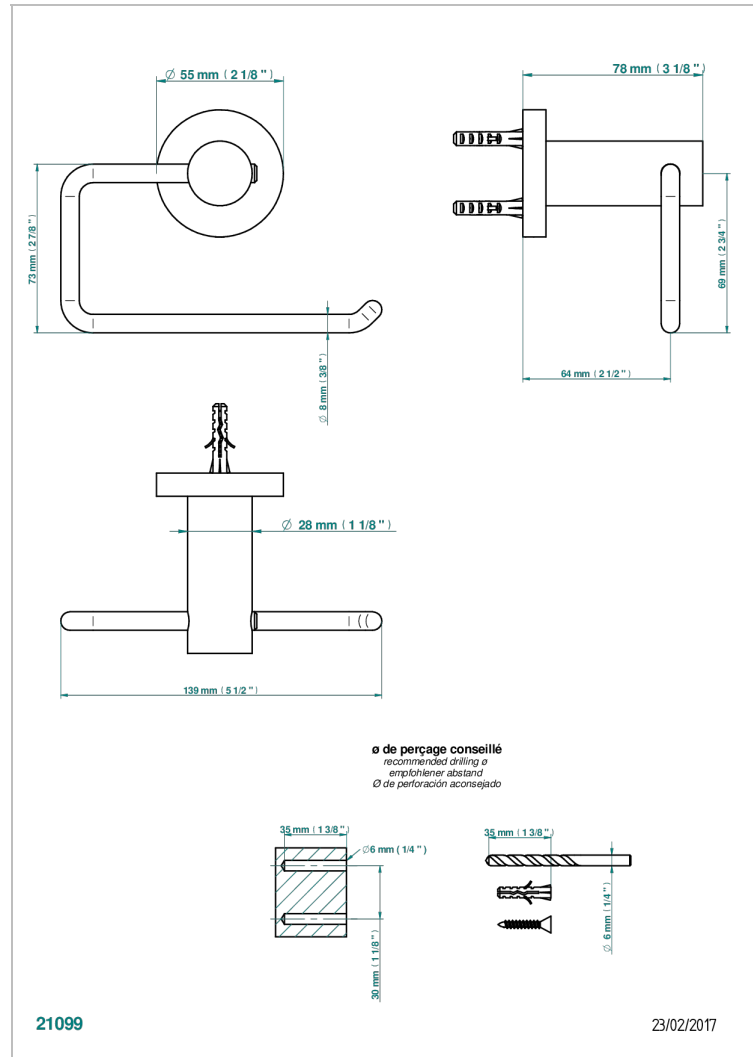

# SYSTEM SMOOTH METAL

G9A-538A

Portarrollo sin tapa

THG<sup>®</sup>  
PARIS

21099

23/02/2017

## CARACTERÍSTICAS

- System Smooth Metal
- Portarrollo sin tapa