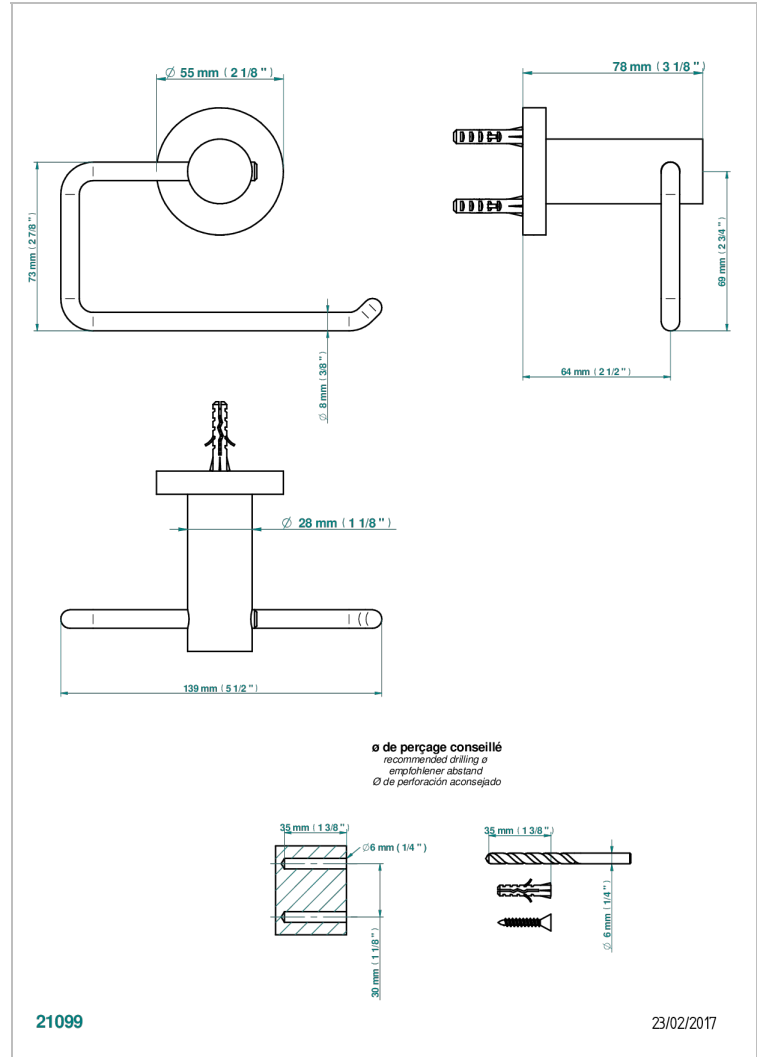

BONDI WITH LEVER

G7G-538A

Portarrollo sin tapa

THG[®]
PARIS

CARACTERÍSTICAS

- Bondi with lever
- Portarrollo sin tapa

ACABADOS DISPONIBLES

Bronce claro - D01
Cerámica negra mate - D30
Cromo - A02
Cromo / dorado - G02
Cromo mate - C02
Dorado - F01