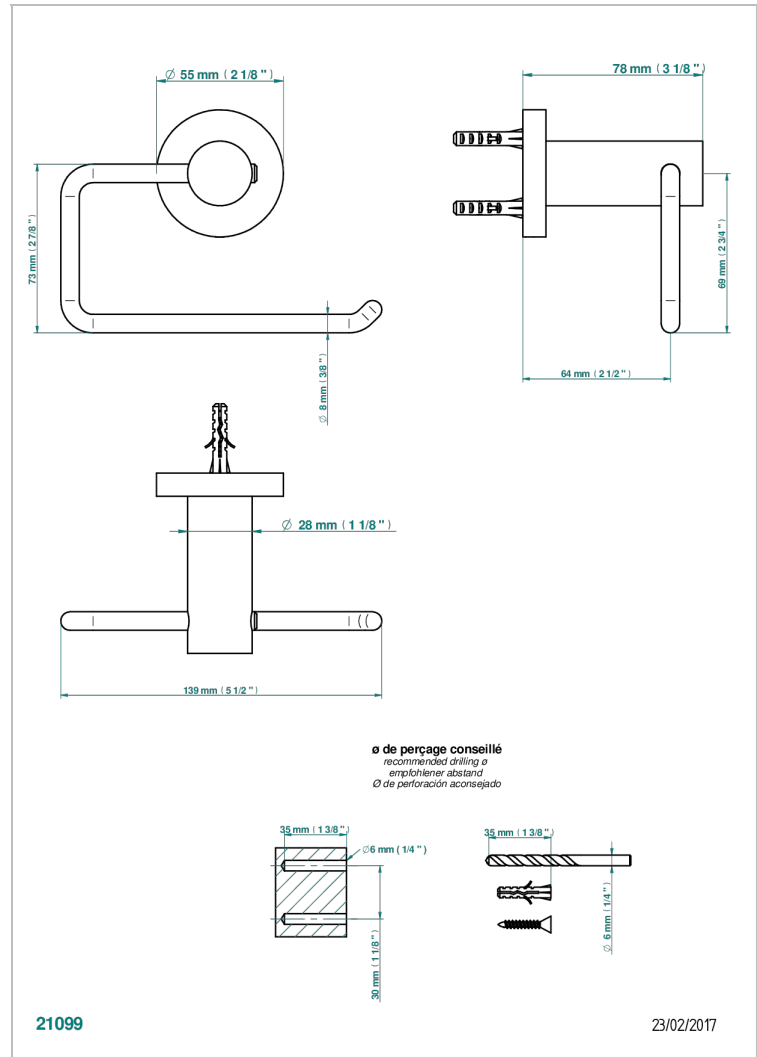

# BONDI A MANETTES

G7G-538A

Porte-papier sans couvercle

THG<sup>®</sup>  
PARIS

## CARACTÉRISTIQUES

- Bondi à manettes
- Porte-papier sans couvercle