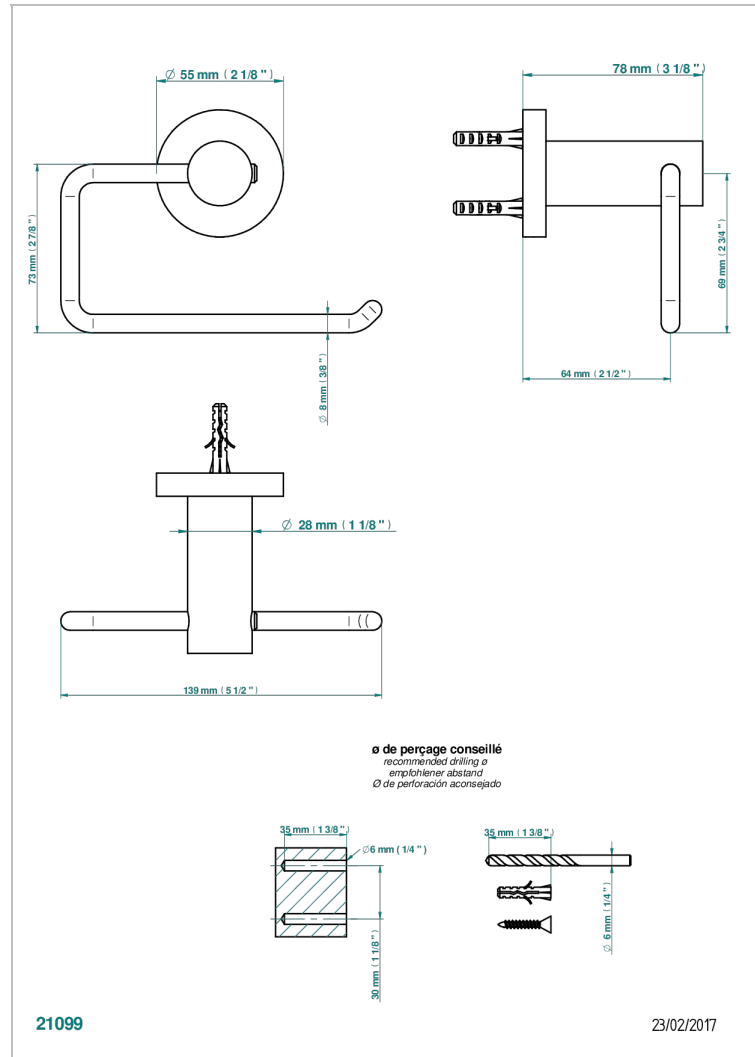

# COLLECTION "O"

G4P-538A

Portarrollo sin tapa

THG<sup>®</sup>  
PARIS

## CARACTERÍSTICAS

- Collection "O"
- Portarrollo sin tapa