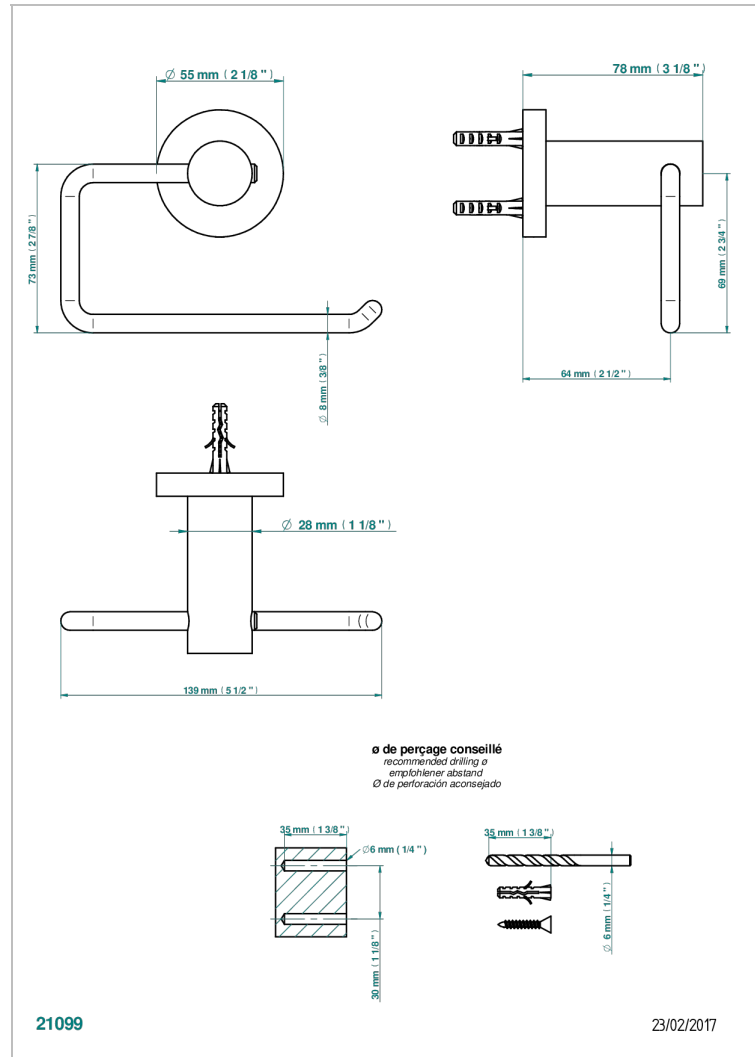

# COLLECTION "O"

G4P-538A

Wc-papierhalter zur wandmontage, ohne deckel

## EIGENSCHAFTEN

- Collection "O"
- Wc-papierhalter zur wandmontage, ohne deckel