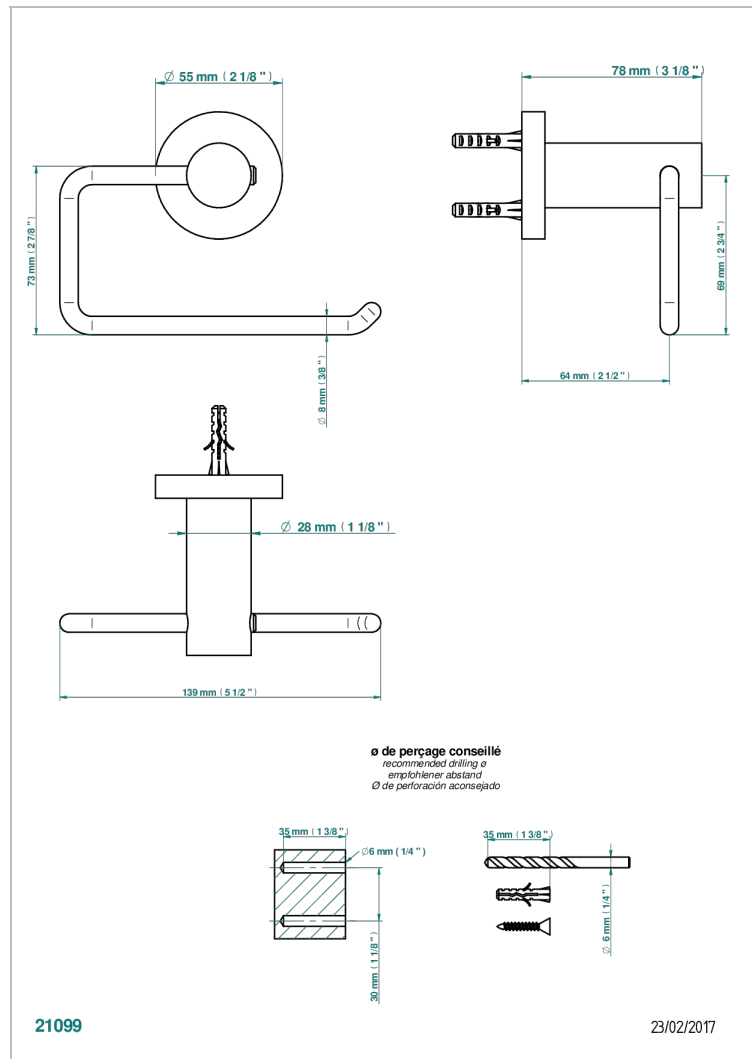

# BAMBOU CRISTAL CLARO

A35-538A

Portarrollo sin tapa

THG<sup>®</sup>  
PARIS

## CARACTERÍSTICAS

- BamboU cristal claro
- Portarrollo sin tapa