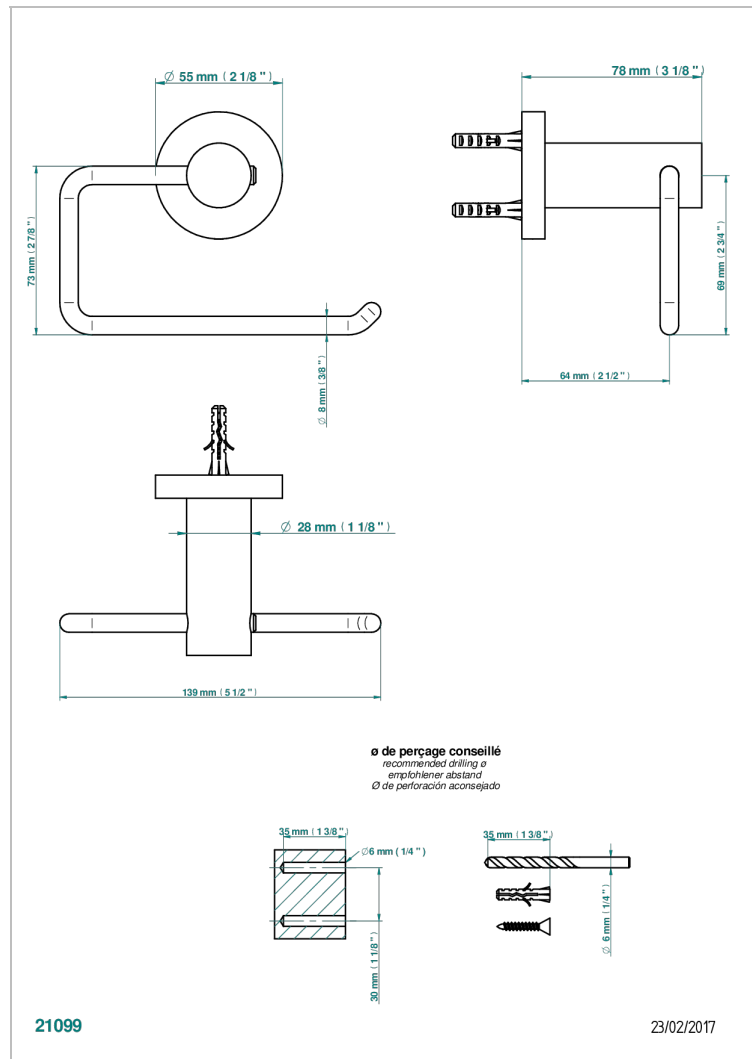

BAMBOU CRISTAL AMBAR

A34-538A

Portarrollo sin tapa

THG[®]
PARIS

CARACTERÍSTICAS

- Bambou cristal Ambar
- Portarrollo sin tapa

ACABADOS DISPONIBLES

Bronce claro - D01
Cerámica negra mate - D30
Cobre viejo mate - H07
Cromo - A02
Cromo / dorado - G02
Cromo mate - C02