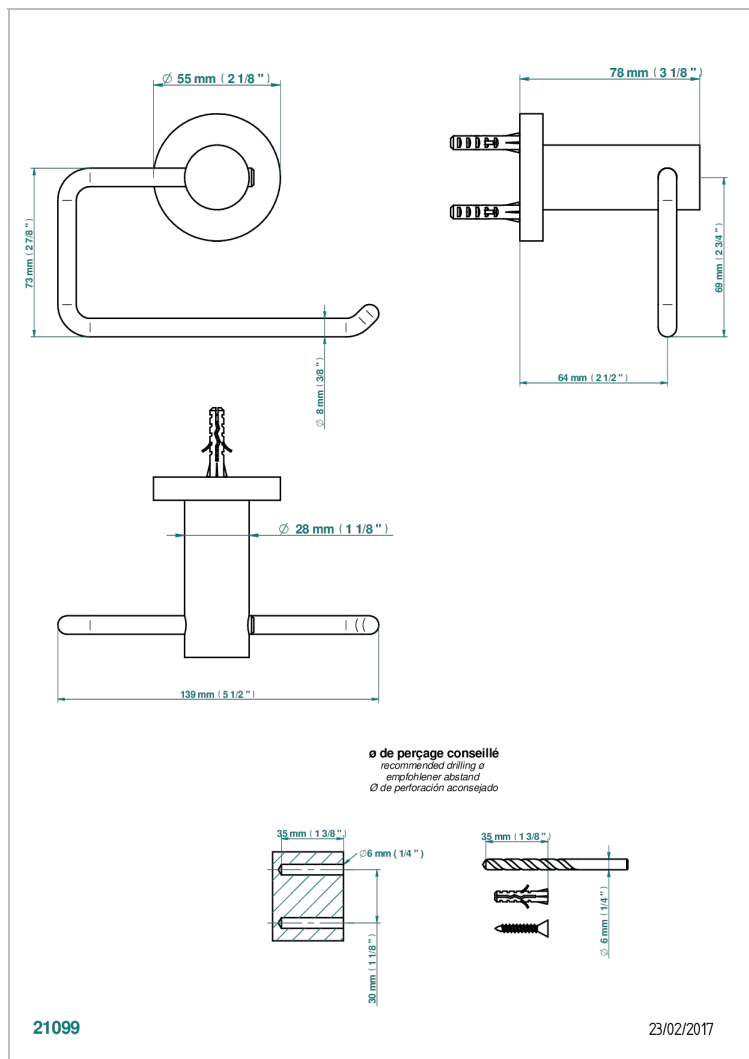

BAMBOU CRISTAL NEGRO

A33-538A

Portarrollo sin tapa

THG[®]
PARIS

CARACTERÍSTICAS

- Bambou cristal negro
- Portarrollo sin tapa

ACABADOS DISPONIBLES

Bronce claro - D01
Cerámica negra mate - D30
Cobre viejo mate - H07
Cromo - A02
Cromo / dorado - G02
Cromo mate - C02