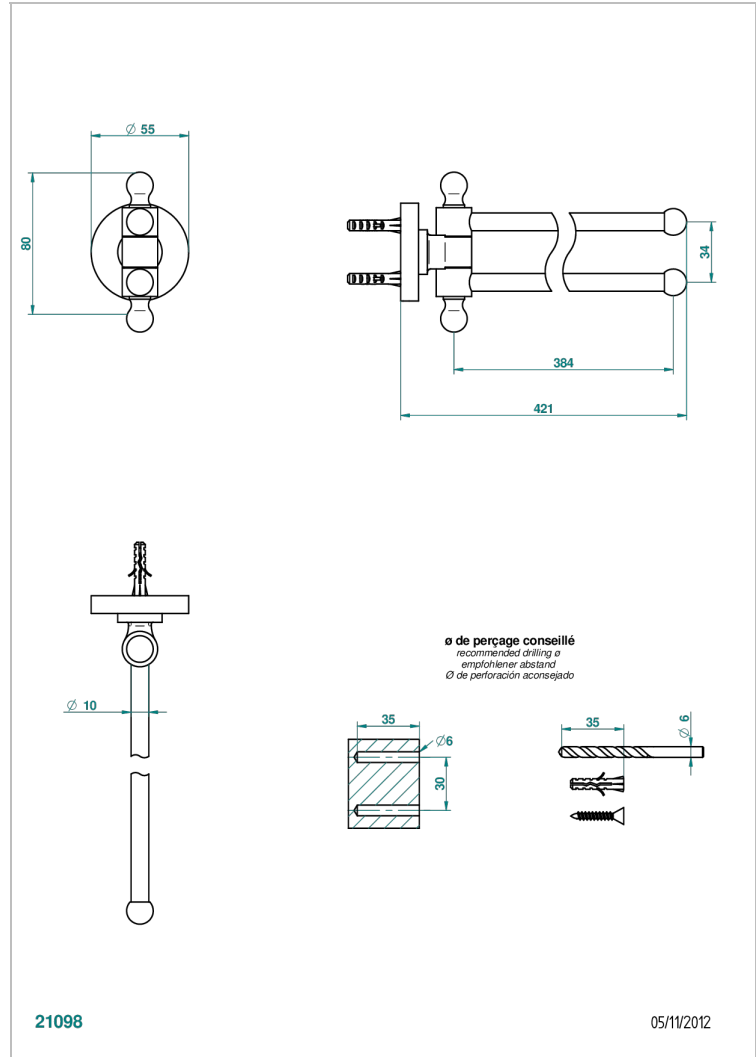

BONDI WITH LEVER

G7G-522

Toallero doble con barra movil lg 400 mm

THG[®]
PARIS

CARACTERÍSTICAS

- Bondi with lever
- Toallero doble con barra movil lg 400 mm

ACABADOS DISPONIBLES

Bronce claro - D01
Cerámica negra mate - D30
Cromo - A02
Cromo / dorado - G02
Cromo mate - C02
Dorado - F01