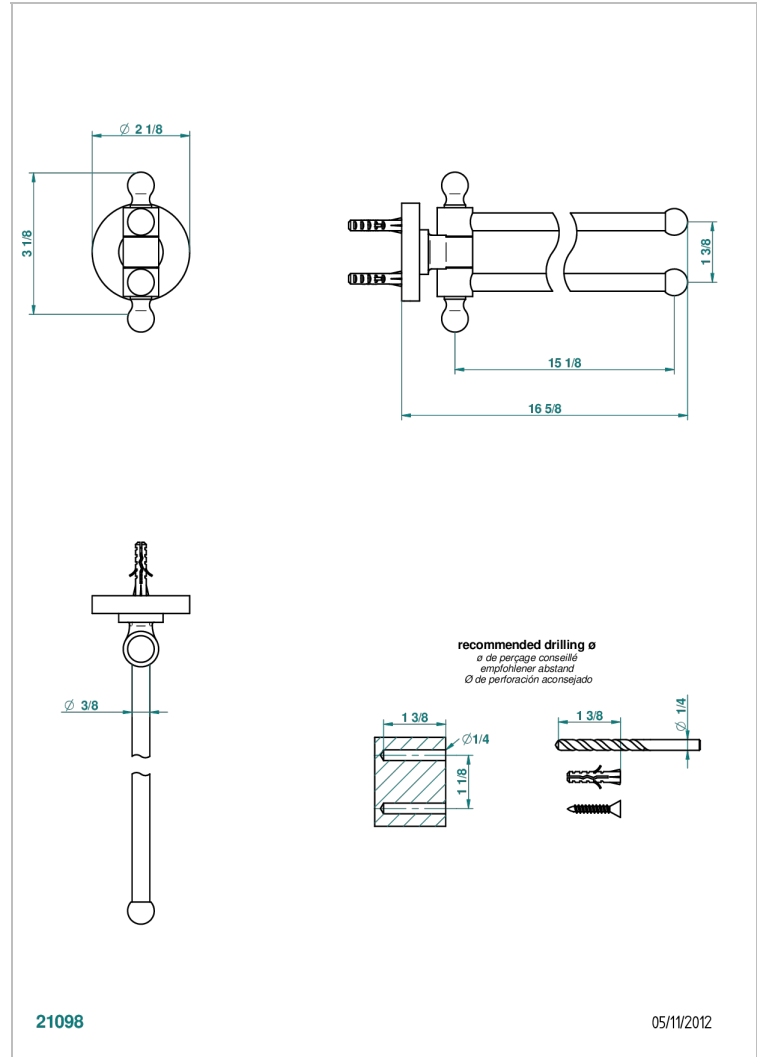

# BONDI A MANETTES

G7G-522

Porte-serviettes 2 barres mobiles Ø16 mm long. 400 mm

THG<sup>®</sup>  
PARIS

## CARACTÉRISTIQUES

- Bondi à manettes
- Porte-serviettes 2 barres mobiles Ø16 mm long. 400 mm