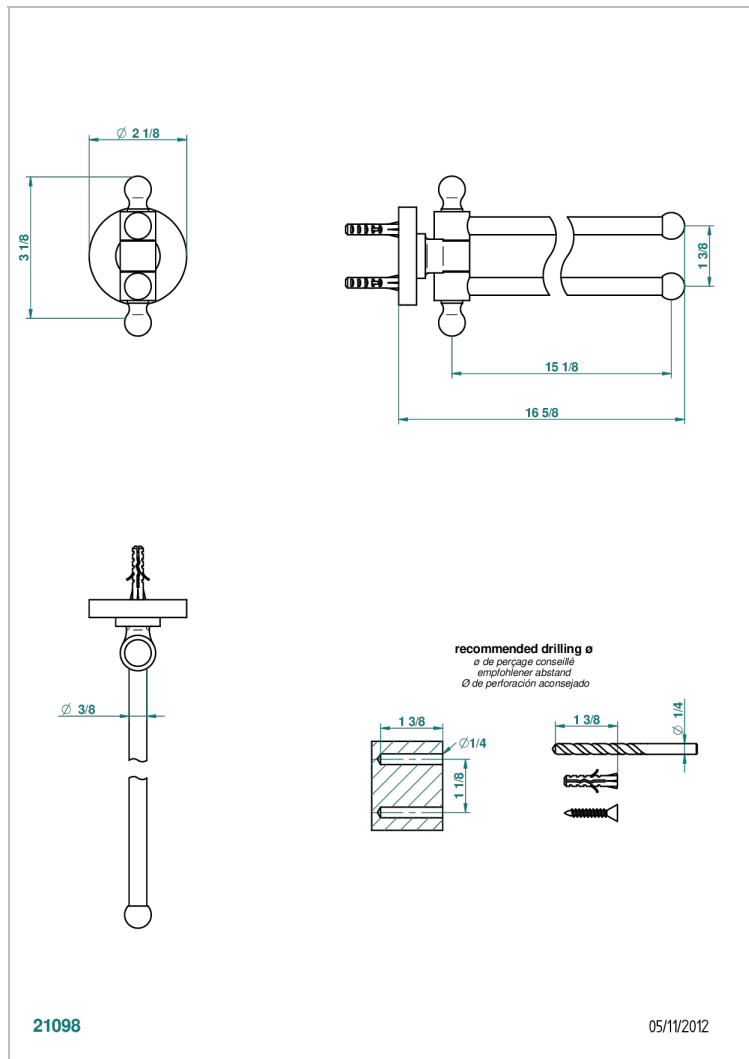

BONDI WITH LEVER

G7G-522

Toallero doble con barra movil lg 400 mm

THG[®]
PARIS

CARACTERÍSTICAS

- Bondi with lever
- Toallero doble con barra movil lg 400 mm

ACABADOS DISPONIBLES

Bronce claro - D01
Cerámica negra mate - D30
Cromo - A02
Cromo / dorado - G02
Cromo mate - C02
Dorado - F01