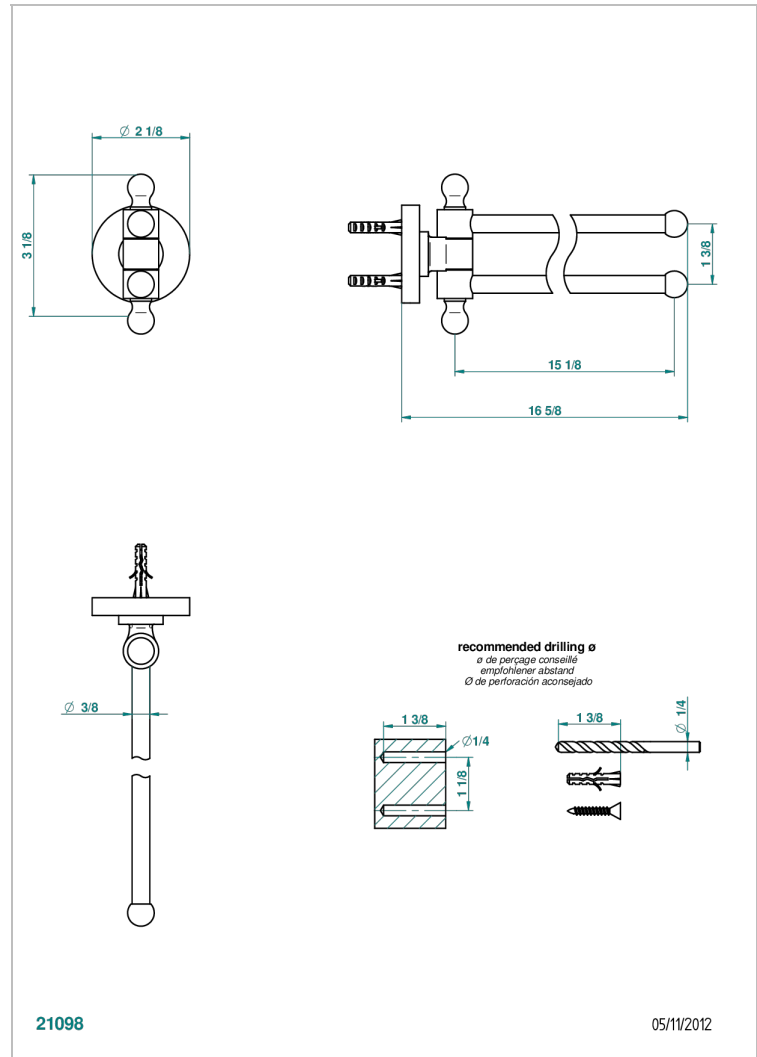

BONDI A MANETTES

G7G-522

Porte-serviettes 2 barres mobiles Ø16 mm long. 400 mm

THG[®]
PARIS

CARACTÉRISTIQUES

- Bondi à manettes
- Porte-serviettes 2 barres mobiles Ø16 mm long. 400 mm

FINITIONS DISPONIBLES

Bronze clair - D01
Chromé - A02
Chromé / doré - G02
Chromé mat - C02
Doré brillant - F01
Doré mat - F07