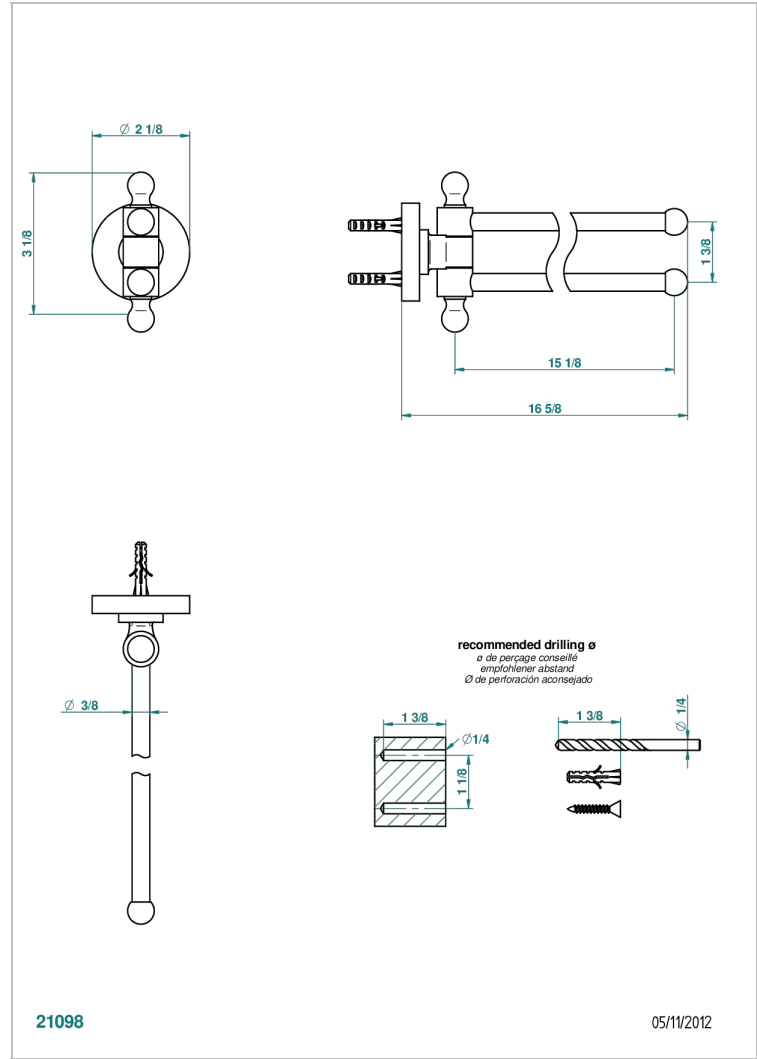

BONDI WITH LEVER

G7G-522

Toallero doble con barra movil lg 400 mm

THG[®]
PARIS

CARACTERÍSTICAS

- Bondi with lever
- Toallero doble con barra movil lg 400 mm

ACABADOS DISPONIBLES

Bronce claro - D01
Cerámica negra mate - D30
Cromo - A02
Cromo / dorado - G02
Cromo mate - C02
Dorado - F01