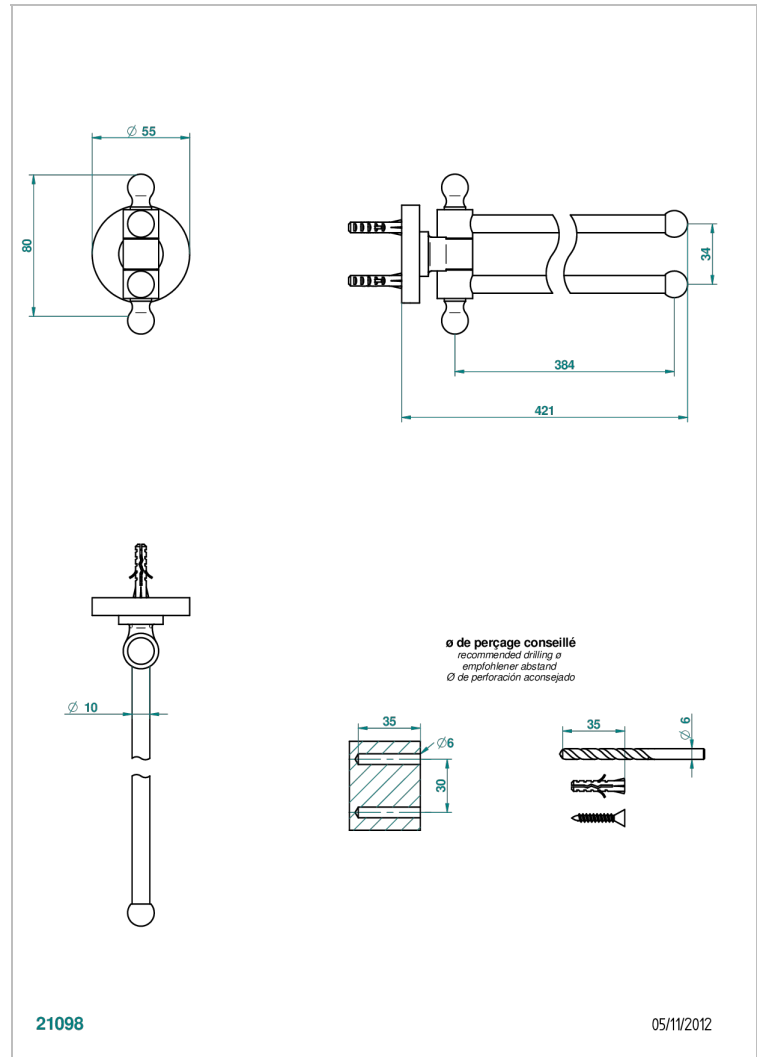

BONDI WITH LEVER

G7G-522

Полотенцедержатель двойной - 2 подвижные рейки - Д: 400 мм, диаметр : 16 мм

THG[®]
PARIS

ХАРАКТЕРИСТИКИ

- Bondi with lever
- Полотенцедержатель двойной - 2 подвижные рейки - Д: 400 мм, диаметр : 16 мм