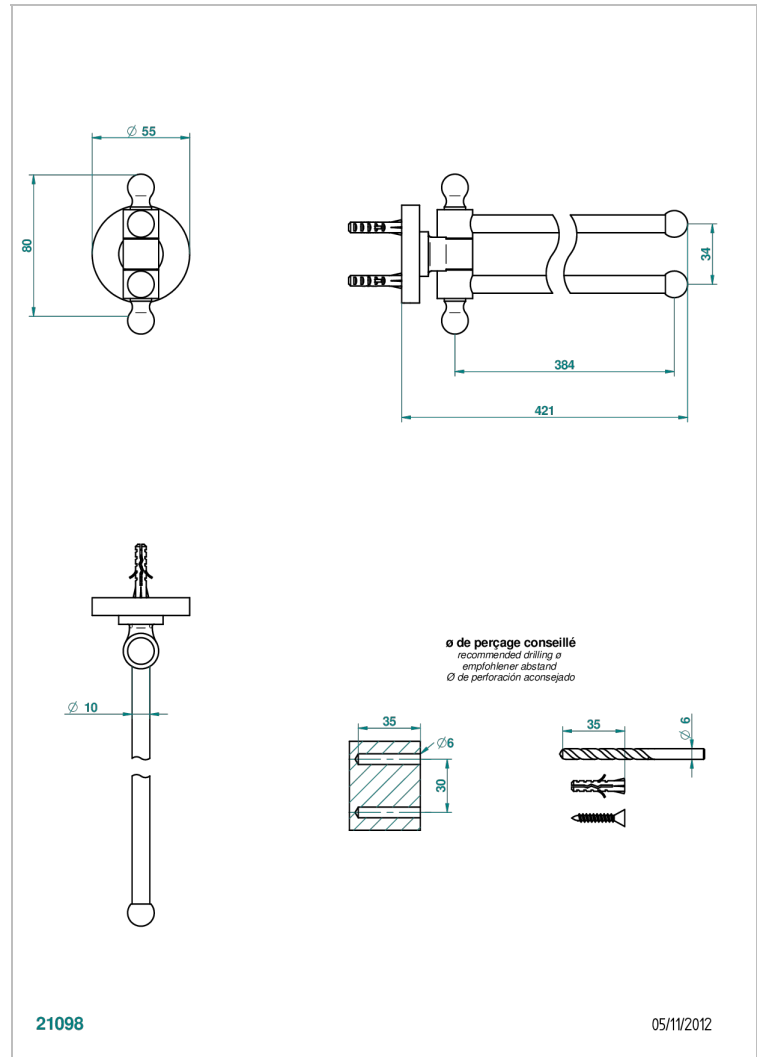

BONDI A MANETTES

G7G-522

Porte-serviettes 2 barres mobiles Ø16 mm long. 400 mm

THG[®]
PARIS

CARACTÉRISTIQUES

- Bondi à manettes
- Porte-serviettes 2 barres mobiles Ø16 mm long. 400 mm

FINITIONS DISPONIBLES

Bronze clair - D01
Chromé - A02
Chromé / doré - G02
Chromé mat - C02
Doré brillant - F01
Doré mat - F07

Pvd couleur laiton - H49
Pvd couleur laiton mat - H50
Pvd couleur nickel - H55
Pvd couleur nickel mat - H56
Pvd graphite - H64
Pvd graphite mat - H65

Pvd umber - H66
Pvd umber mat - H67
Vieux nickel - H28