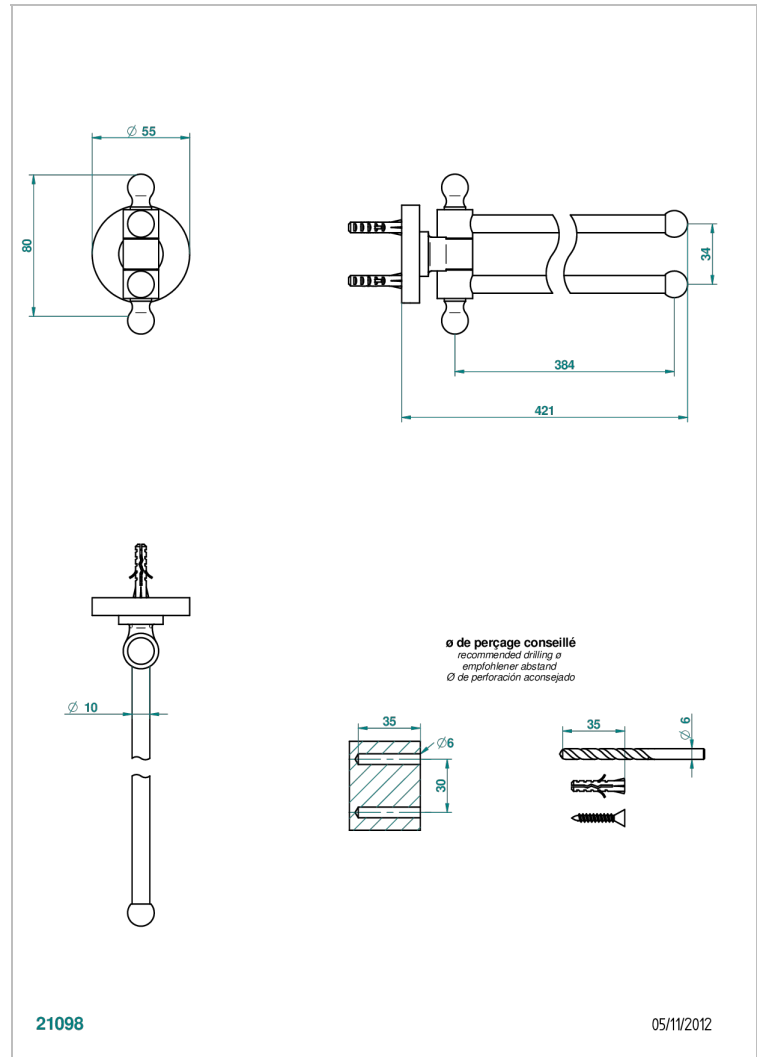

# BONDI WITH LEVER

G7G-522

Toallero doble con barra movil lg 400 mm

THG<sup>®</sup>  
PARIS

## CARACTERÍSTICAS

- Bondi with lever
- Toallero doble con barra movil lg 400 mm