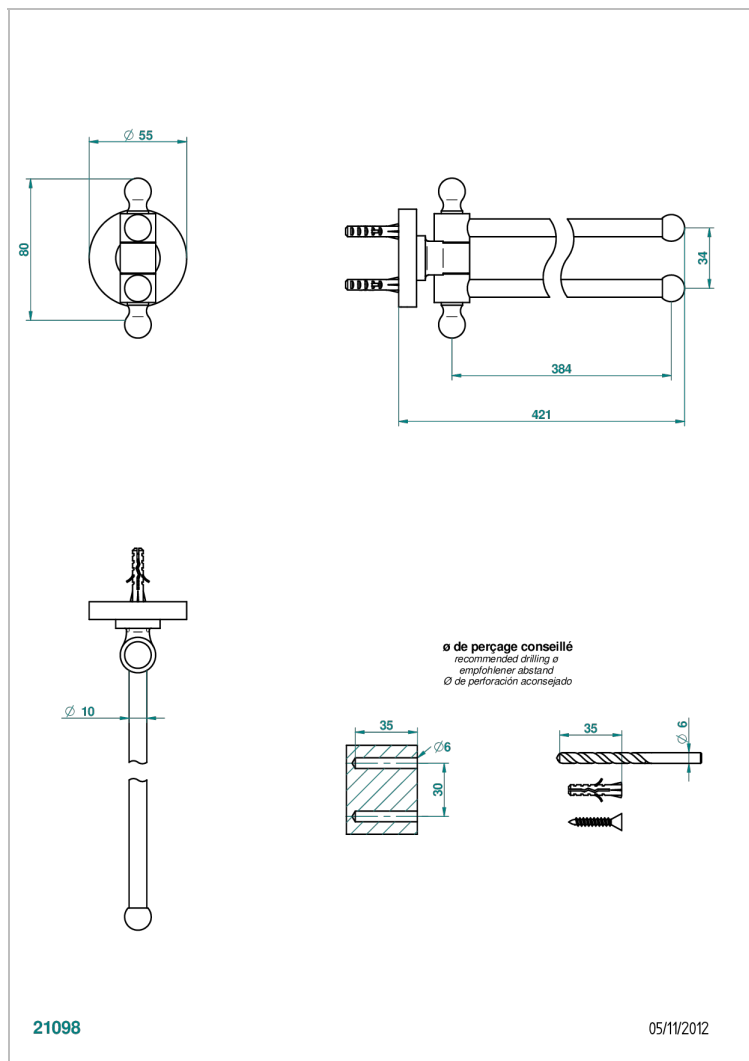

BONDI WITH LEVER

G7G-522

双杆活动毛巾架 直径16毫米 长400毫米

THG[®]
PARIS

特色

- Bondi with lever
- 双杆活动毛巾架 直径16毫米 长400毫米

可选饰面

Black ceram - D30
Blush PVD - H62
Graphite PVD - H64
Matt Umber PVD - H67
Matt blush PVD - H60
Matt graphite PVD - H65

抛光镍 - B01
浅金 - F30
漆面铜 - D01