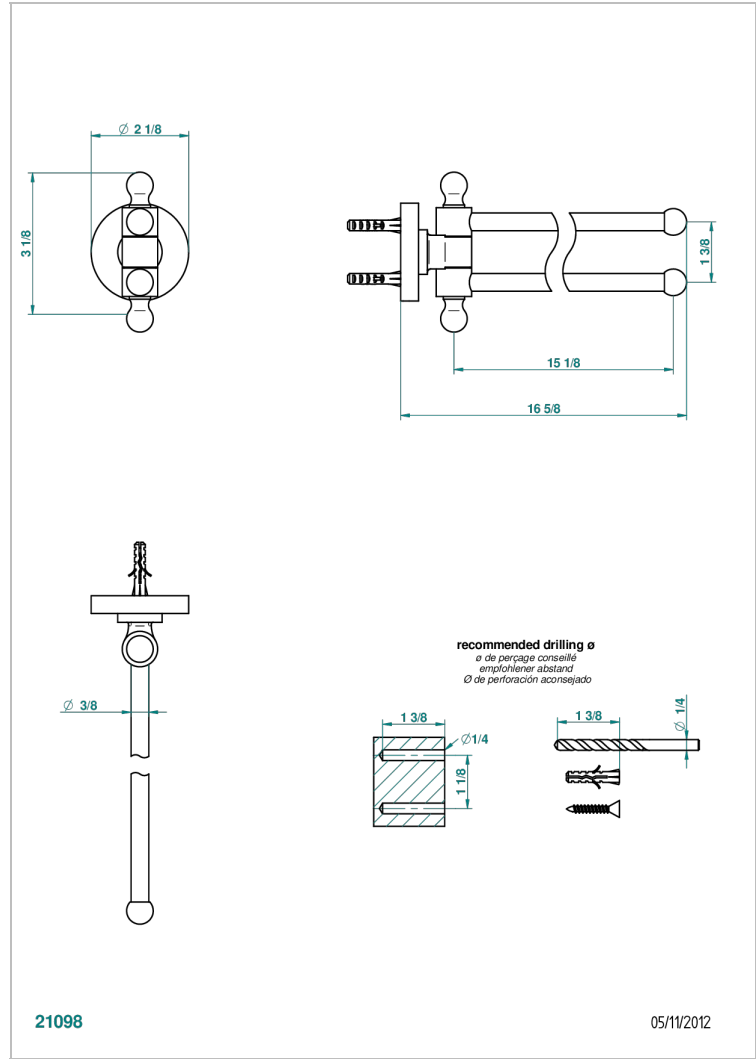

BONDI WITH LEVER

G7G-522

Полотенцедержатель двойной - 2 подвижные рейки - Д: 400 мм, диаметр : 16 мм

THG[®]
PARIS

ХАРАКТЕРИСТИКИ

- Bondi with lever
- Полотенцедержатель двойной - 2 подвижные рейки - Д: 400 мм, диаметр : 16 мм