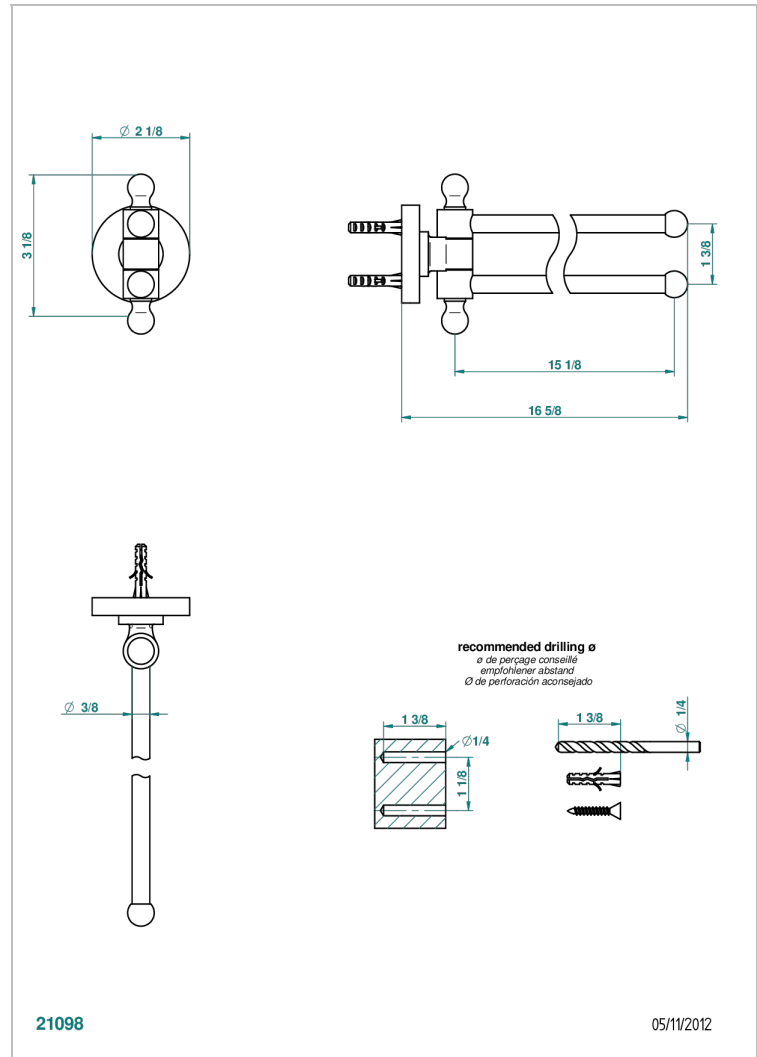

# BONDI A MANETTES

G7G-522

Porte-serviettes 2 barres mobiles Ø16 mm long. 400 mm

THG<sup>®</sup>  
PARIS

## CARACTÉRISTIQUES

- Bondi à manettes
- Porte-serviettes 2 barres mobiles Ø16 mm long. 400 mm