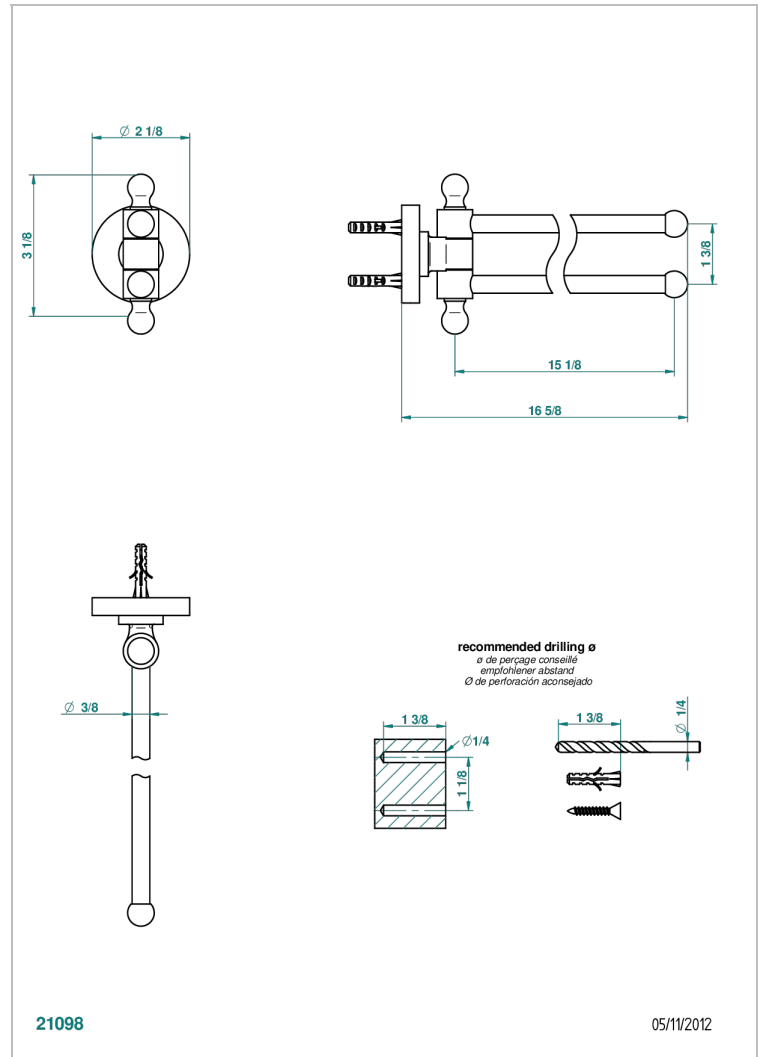

BONDI WITH LEVER

G7G-522

Toallero doble con barra movil lg 400 mm

THG[®]
PARIS

CARACTERÍSTICAS

- Bondi with lever
- Toallero doble con barra movil lg 400 mm

ACABADOS DISPONIBLES

Bronce claro - D01
Cerámica negra mate - D30
Cromo - A02
Cromo / dorado - G02
Cromo mate - C02
Dorado - F01