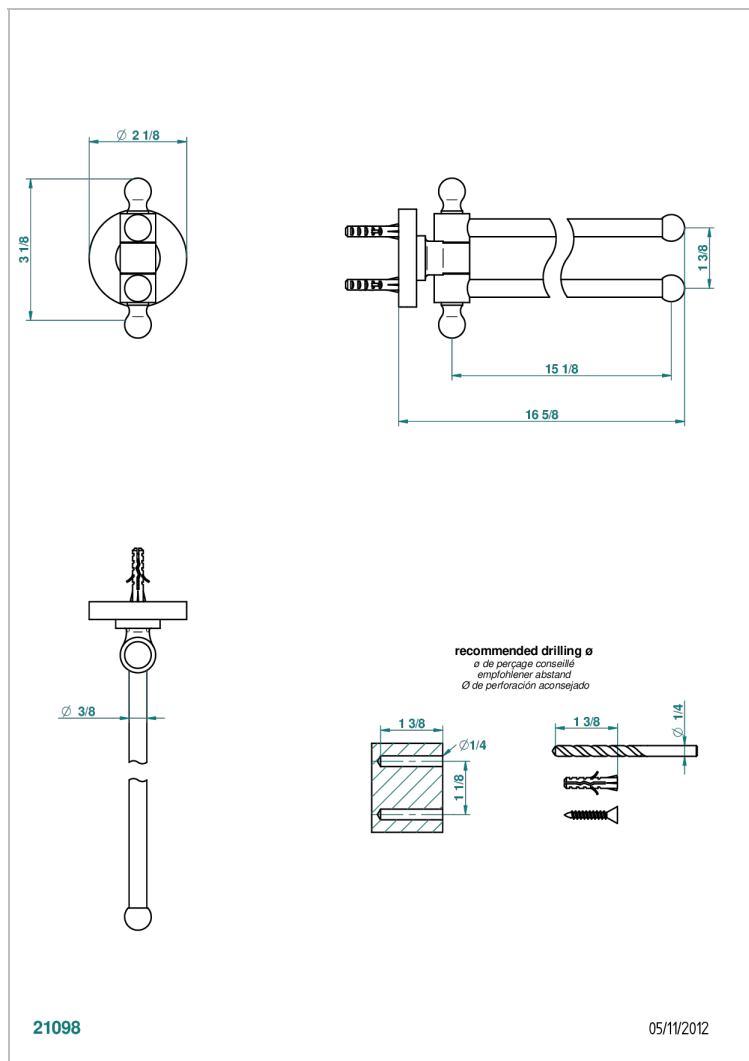

BONDI WITH LEVER

G7G-522

双杆活动毛巾架 直径16毫米 长400毫米

特色

- Bondi with lever
- 双杆活动毛巾架 直径16毫米 长400毫米

可选饰面

Black ceram - D30
 Blush PVD - H62
 Graphite PVD - H64
 Matt Umber PVD - H67
 Matt blush PVD - H60
 Matt graphite PVD - H65

抛光镍 - B01
 浅金 - F30
 漆面铜 - D01