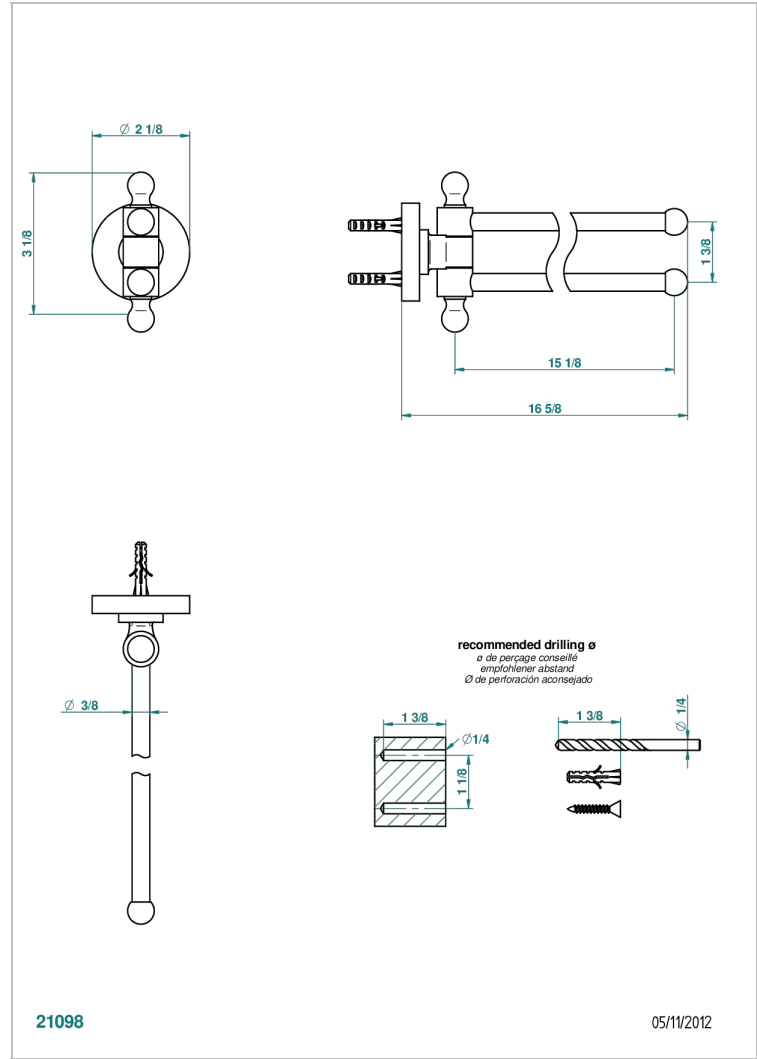

Полотенцедержатель двойной - 2 подвижные рейки - Д: 400 мм, диаметр : 16 мм

ХАРАКТЕРИСТИКИ

- Bondi
- Полотенцедержатель двойной - 2 подвижные рейки - Д: 400 мм, диаметр : 16 мм

ДОСТУПНЫЕ ВАРИАНТЫ ПОКРЫТИЙ