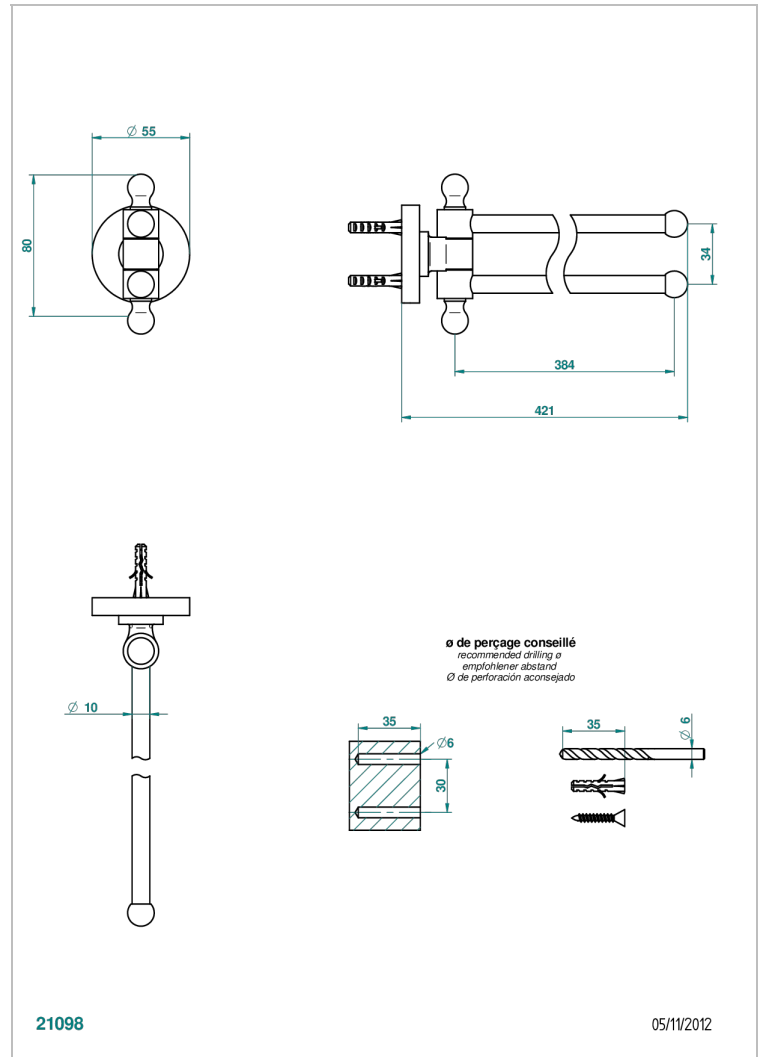

SPIRIT A MANETTES

G58-522

Porte-serviettes 2 barres mobiles Ø16 mm long. 400 mm

THG[®]
PARIS

CARACTÉRISTIQUES

- Accessoire en laiton

FINITIONS DISPONIBLES

Bronze clair - D01
Chromé - A02
Chromé / doré - G02
Chromé mat - C02
Doré brillant - F01
Doré mat - F07

Pvd couleur laiton - H49
Pvd couleur laiton mat - H50
Pvd couleur nickel - H55
Pvd couleur nickel mat - H56
Pvd graphite - H64
Pvd graphite mat - H65

Pvd umber - H66
Pvd umber mat - H67
Vieux cuivre rouge mat - H07
Vieux nickel - H28