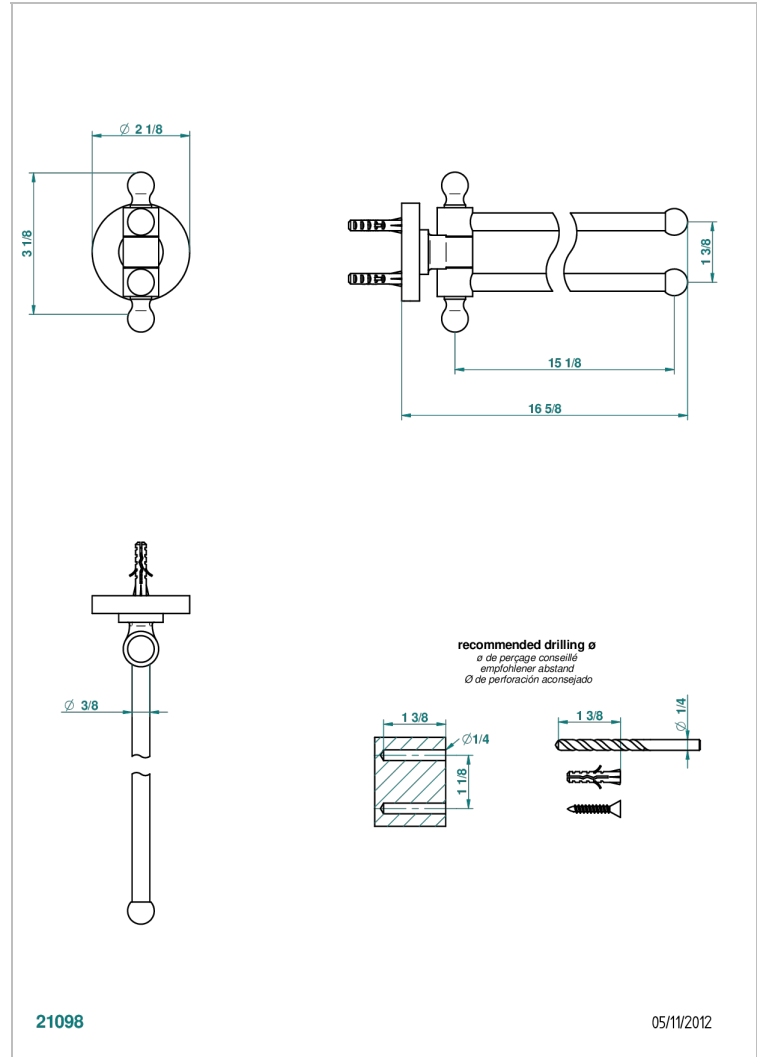

SPIRIT A MANETTES

G58-522

Porte-serviettes 2 barres mobiles Ø16 mm long. 400 mm

THG[®]
PARIS

CARACTÉRISTIQUES

- Accessoire en laiton

FINITIONS DISPONIBLES

Bronze clair - D01
Chromé - A02
Chromé / doré - G02
Chromé mat - C02
Doré brillant - F01
Doré mat - F07