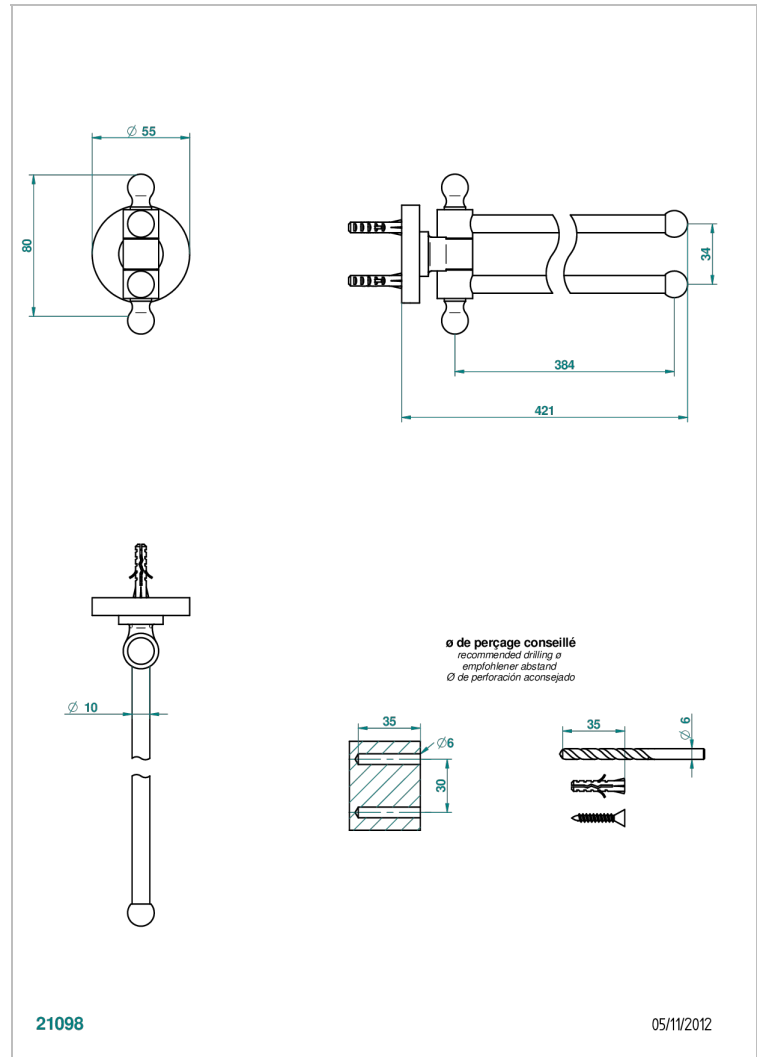

SPIRIT A MANETTES

G58-522

Porte-serviettes 2 barres mobiles Ø16 mm long. 400 mm

THG[®]
PARIS

CARACTÉRISTIQUES

- Accessoire en laiton

FINITIONS DISPONIBLES

Bronze clair - D01
Chromé - A02
Chromé / doré - G02
Chromé mat - C02
Doré brillant - F01
Doré mat - F07

Pvd couleur laiton - H49
Pvd couleur laiton mat - H50
Pvd couleur nickel - H55
Pvd couleur nickel mat - H56
Pvd graphite - H64
Pvd graphite mat - H65

Pvd umber - H66
Pvd umber mat - H67
Vieux cuivre rouge mat - H07
Vieux nickel - H28