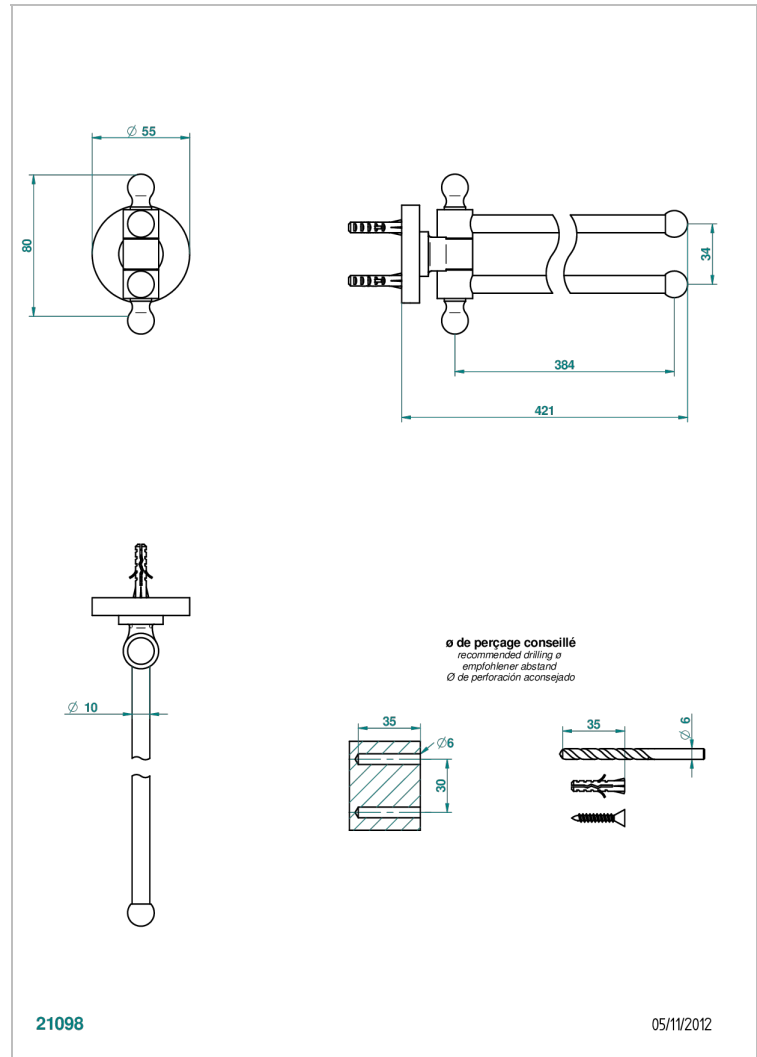

SPIRIT CON MANETAS

G58-522

Toallero doble con barra movil lg 400 mm

THG[®]
PARIS

CARACTERÍSTICAS

- Spirit con manetas
- Toallero doble con barra movil lg 400 mm

ACABADOS DISPONIBLES

Bronce claro - D01
Cerámica negra mate - D30
Cobre viejo mate - H07
Cromo - A02
Cromo / dorado - G02
Cromo mate - C02