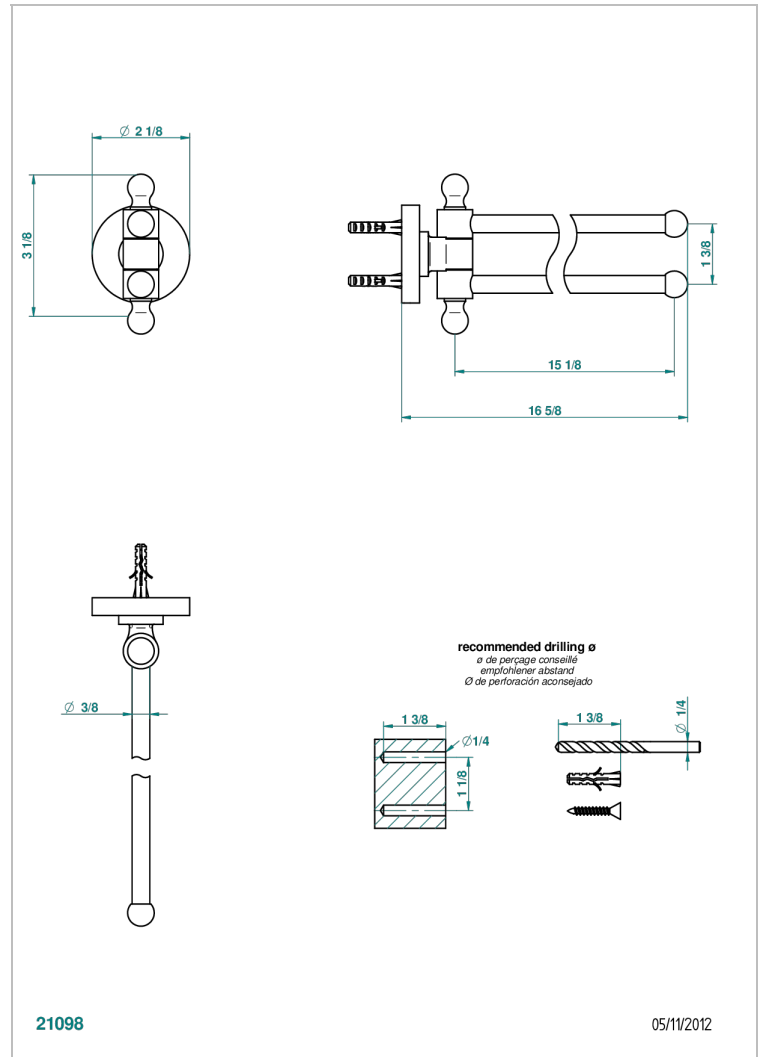

# SPIRIT A MANETTES

G58-522

Porte-serviettes 2 barres mobiles Ø16 mm long. 400 mm

THG<sup>®</sup>  
PARIS

## CARACTÉRISTIQUES

- Accessoire en laiton