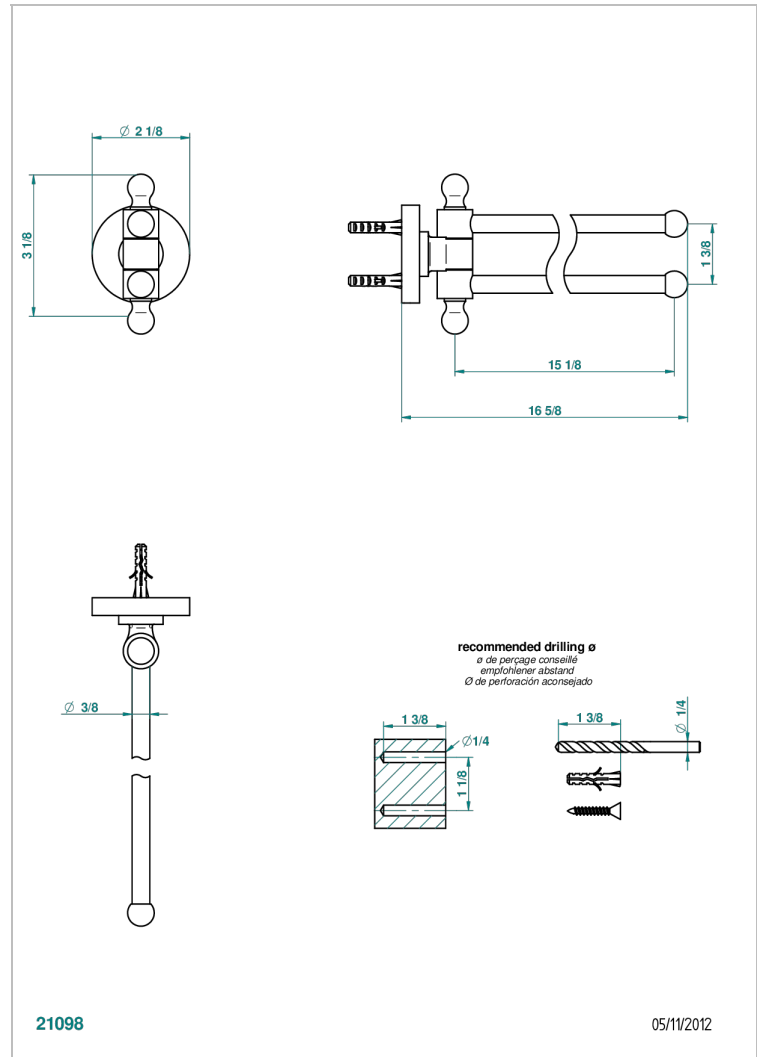

# SPIRIT CON MANETAS

G58-522

Toallero doble con barra movil lg 400 mm

THG<sup>®</sup>  
PARIS

## CARACTERÍSTICAS

- Spirit con manetas
- Toallero doble con barra movil lg 400 mm