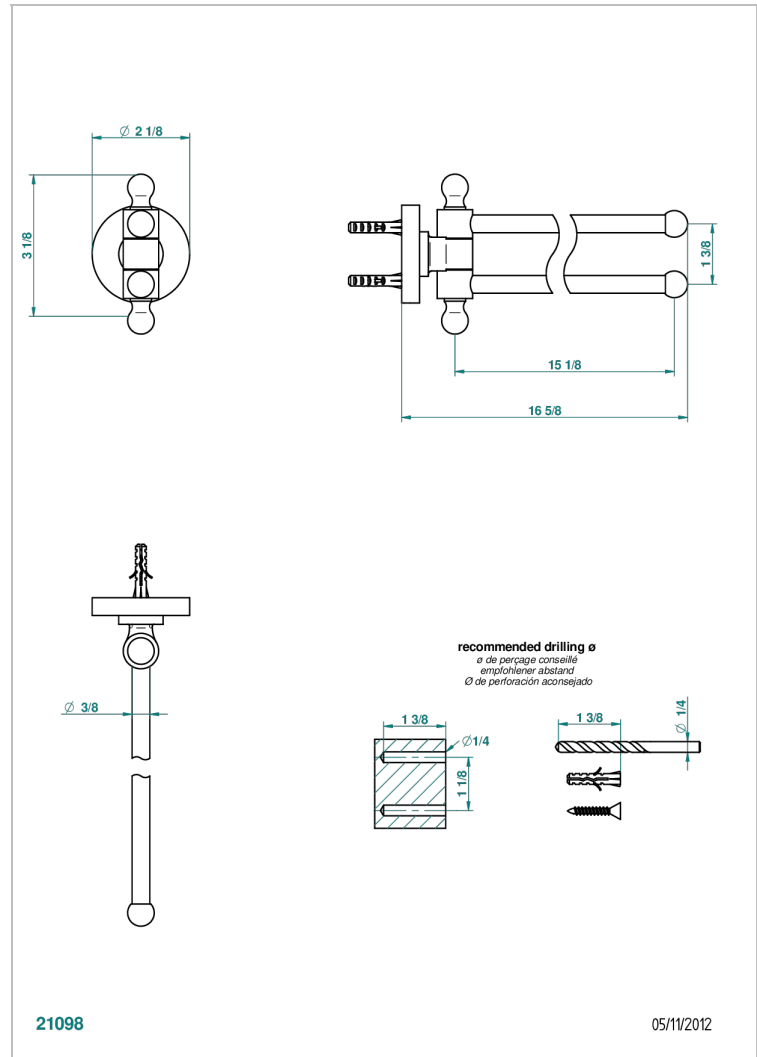

SPIRIT A MANETTES

G58-522

Porte-serviettes 2 barres mobiles Ø16 mm long. 400 mm

THG[®]
PARIS

CARACTÉRISTIQUES

- Accessoire en laiton

FINITIONS DISPONIBLES

Bronze clair - D01
Chromé - A02
Chromé / doré - G02
Chromé mat - C02
Doré brillant - F01
Doré mat - F07