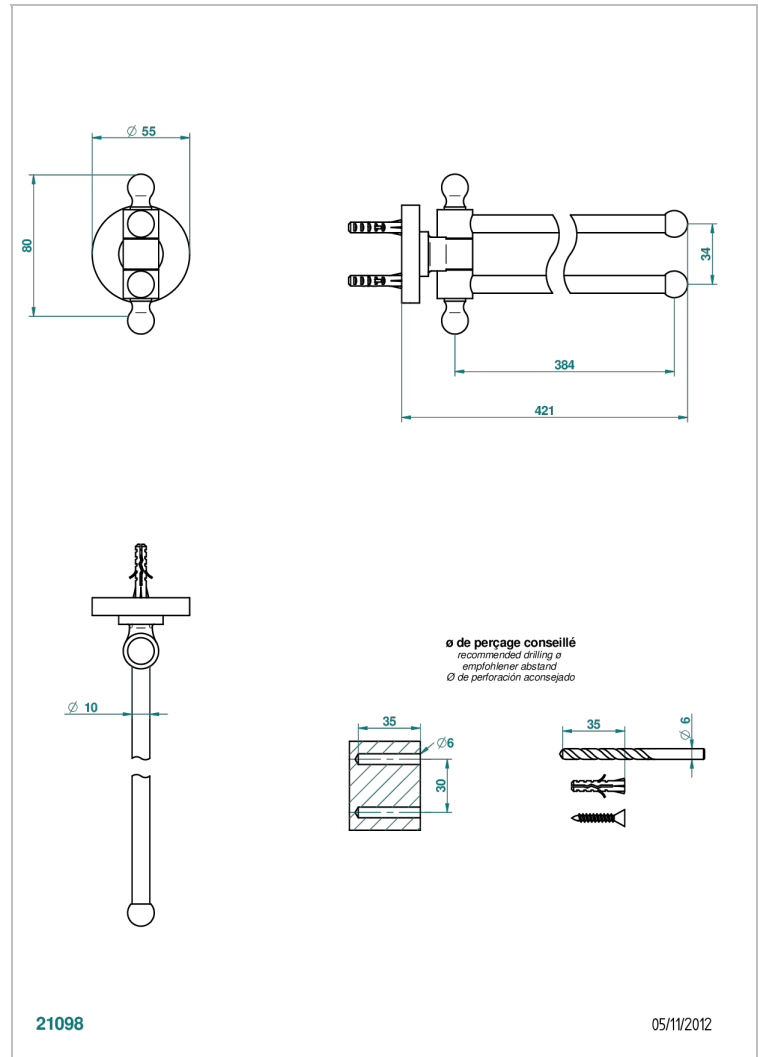

COLLECTION "O"

G4P-522

Toallero doble con barra móvil lg 400 mm

THG[®]
PARIS

CARACTERÍSTICAS

- Collection "O"
- Toallero doble con barra móvil lg 400 mm

ACABADOS DISPONIBLES

Bronce claro - D01
Cerámica negra mate - D30
Cobre viejo mate - H07
Cromo - A02
Cromo / dorado - G02
Cromo mate - C02