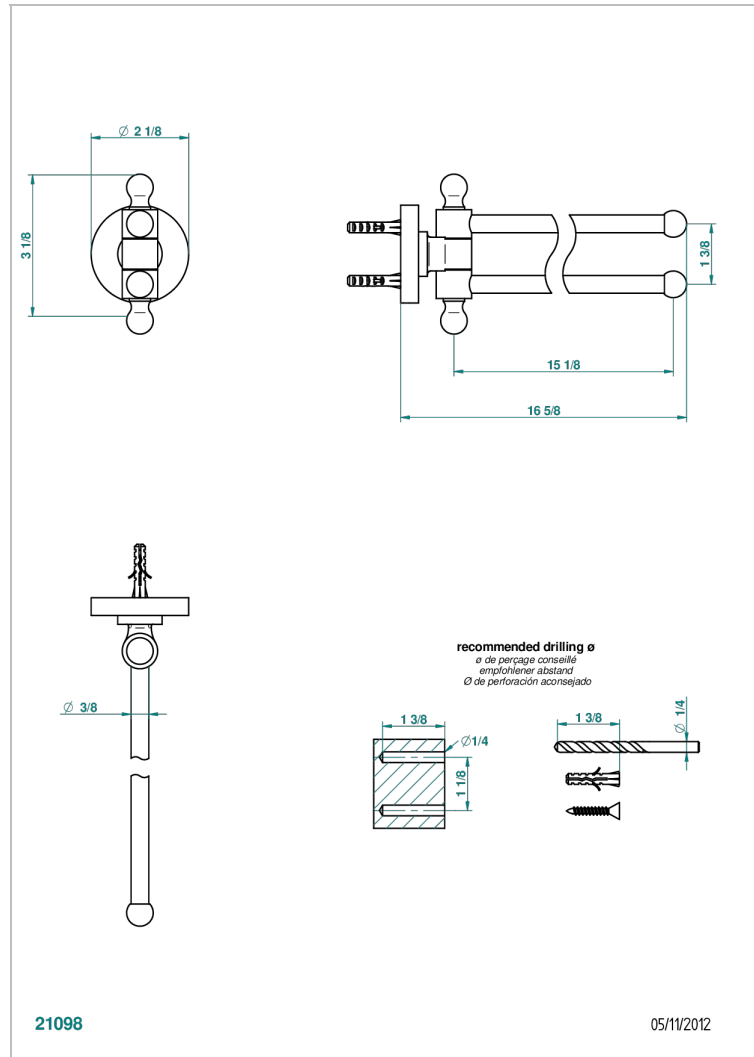

COLLECTION "O"

G4P-522

Toallero doble con barra movil lg 400 mm

THG[®]
PARIS

CARACTERÍSTICAS

- Collection "O"
- Toallero doble con barra movil lg 400 mm

ACABADOS DISPONIBLES

Bronce claro - D01
Cerámica negra mate - D30
Cobre viejo mate - H07
Cromo - A02
Cromo / dorado - G02
Cromo mate - C02