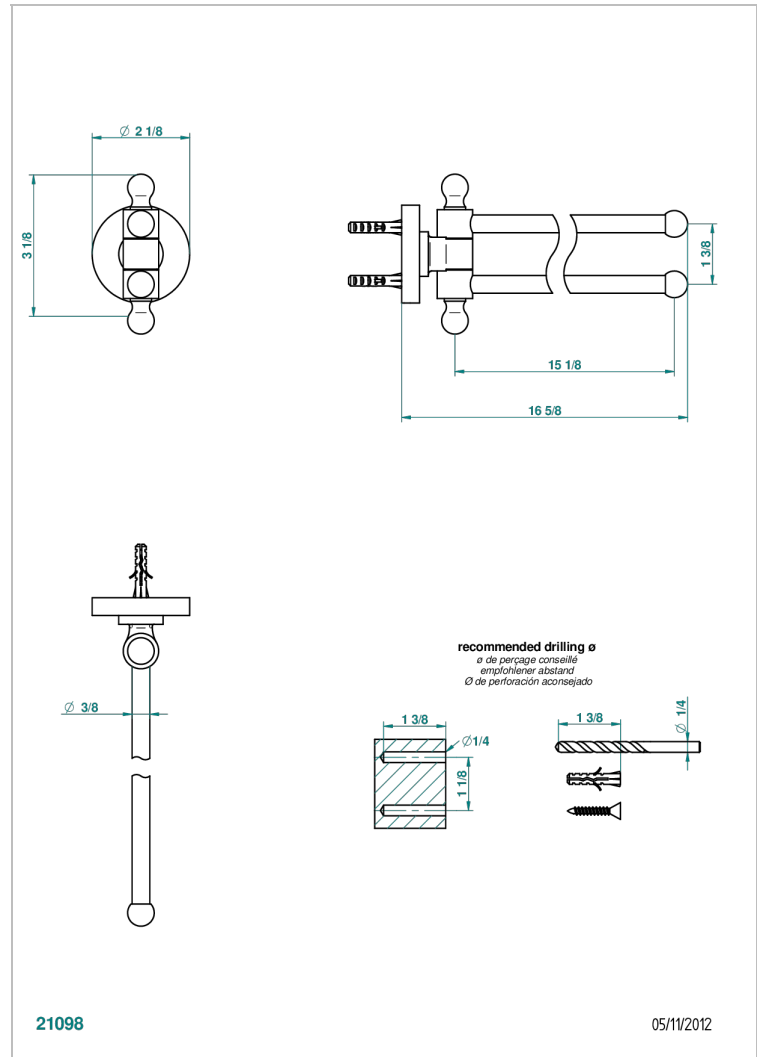

COLLECTION "O"

G4P-522

Toallero doble con barra movil lg 400 mm

THG[®]
PARIS

CARACTERÍSTICAS

- Collection "O"
- Toallero doble con barra movil lg 400 mm

ACABADOS DISPONIBLES

Bronce claro - D01
Cerámica negra mate - D30
Cobre viejo mate - H07
Cromo - A02
Cromo / dorado - G02
Cromo mate - C02