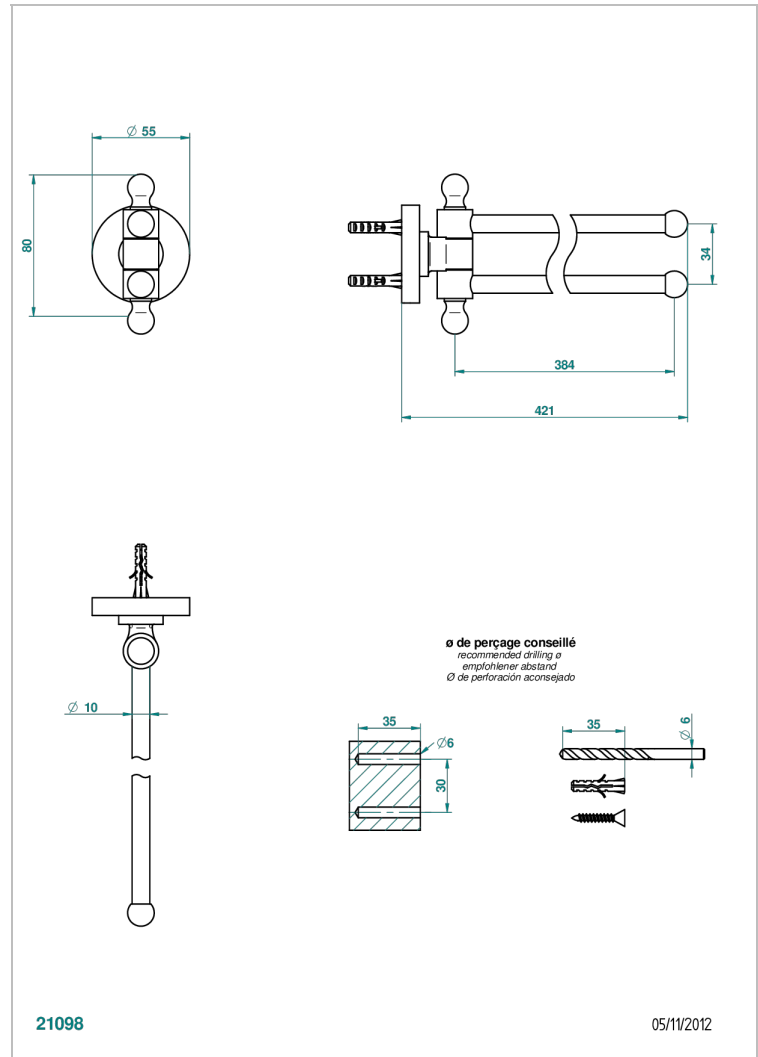

BAMBOU CRISTAL CLAIR

A35-522

Porte-serviettes 2 barres mobiles Ø16 mm long. 400 mm

THG[®]
PARIS

CARACTÉRISTIQUES

- Accessoire en laiton

FINITIONS DISPONIBLES

Bronze clair - D01
Chromé - A02
Chromé / doré - G02
Chromé mat - C02
Doré brillant - F01
Doré mat - F07

Nickel brillant - B01
Nickel mat - C01
Noir mat céramique - D30
Or pâle - F30
Or pâle mat - F31
Pvd blush - H62

Pvd blush mat - H60
Pvd couleur bronze brown - F33
Pvd couleur bronze brown - mat - F34
Pvd couleur doré - H52
Pvd couleur doré mat - H53
Pvd couleur laiton - H49

Pvd couleur laiton mat - H50
Pvd couleur nickel - H55
Pvd couleur nickel mat - H56
Pvd graphite - H64
Pvd graphite mat - H65
Pvd umber - H66

Pvd umber mat - H67
Vieux cuivre rouge mat - H07
Vieux nickel - H28