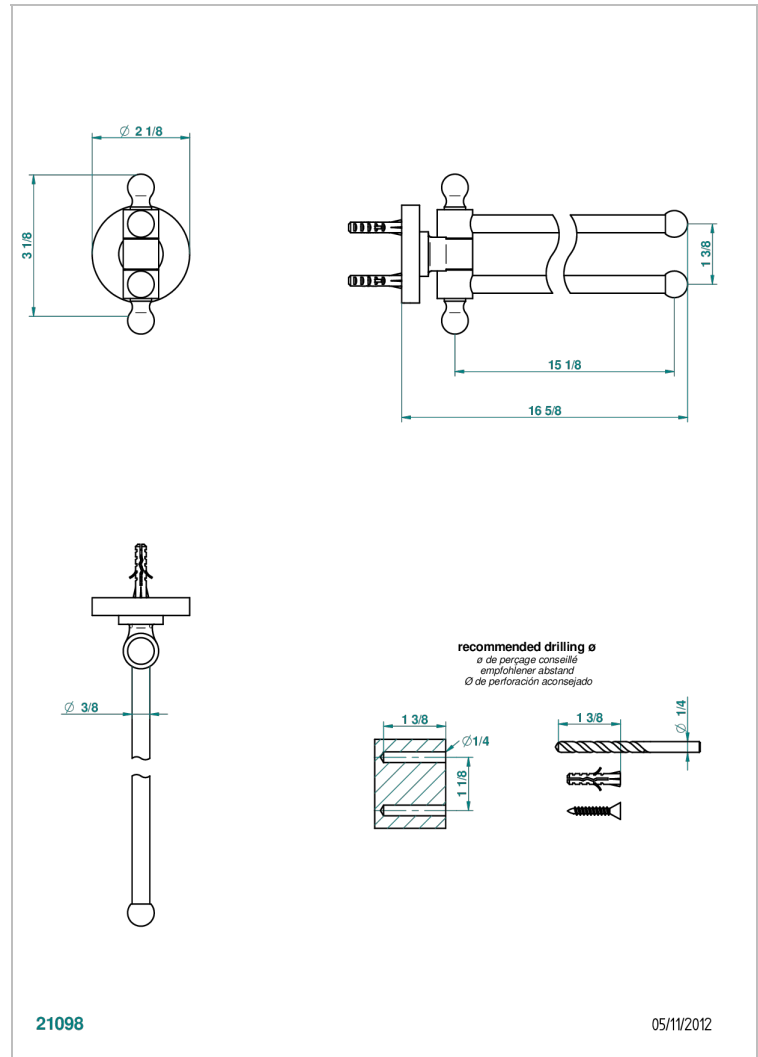

BAMBOU CRISTAL CLAIR

A35-522

Porte-serviettes 2 barres mobiles Ø16 mm long. 400 mm

THG[®]
PARIS

CARACTÉRISTIQUES

- Accessoire en laiton

FINITIONS DISPONIBLES

Bronze clair - D01
Chromé - A02
Chromé / doré - G02
Chromé mat - C02
Doré brillant - F01
Doré mat - F07

Nickel brillant - B01
Nickel mat - C01
Noir mat céramique - D30
Or pâle - F30
Or pâle mat - F31
Pvd blush - H62

Pvd blush mat - H60
Pvd couleur bronze brown - F33
Pvd couleur bronze brown - mat - F34
Pvd couleur doré - H52
Pvd couleur doré mat - H53
Pvd couleur laiton - H49