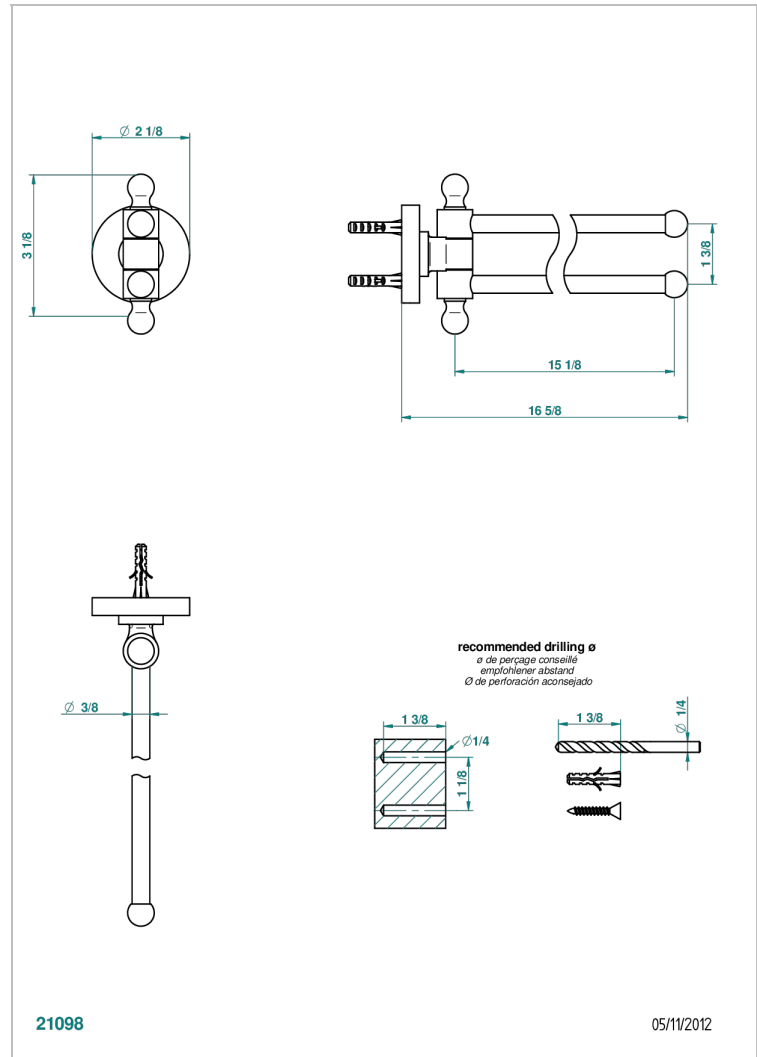

BAMBOU CRISTAL CLAIR

A35-522

Porte-serviettes 2 barres mobiles Ø16 mm long. 400 mm

THG[®]
PARIS

CARACTÉRISTIQUES

- Accessoire en laiton

FINITIONS DISPONIBLES

Bronze clair - D01
Chromé - A02
Chromé / doré - G02
Chromé mat - C02
Doré brillant - F01
Doré mat - F07

Nickel brillant - B01
Nickel mat - C01
Noir mat céramique - D30
Or pâle - F30
Or pâle mat - F31
Pvd blush - H62

Pvd blush mat - H60
Pvd couleur bronze brown - F33
Pvd couleur bronze brown - mat - F34
Pvd couleur doré - H52
Pvd couleur doré mat - H53
Pvd couleur laiton - H49

Pvd couleur laiton mat - H50
Pvd couleur nickel - H55
Pvd couleur nickel mat - H56
Pvd graphite - H64
Pvd graphite mat - H65
Pvd umber - H66

Pvd umber mat - H67
Vieux cuivre rouge mat - H07
Vieux nickel - H28