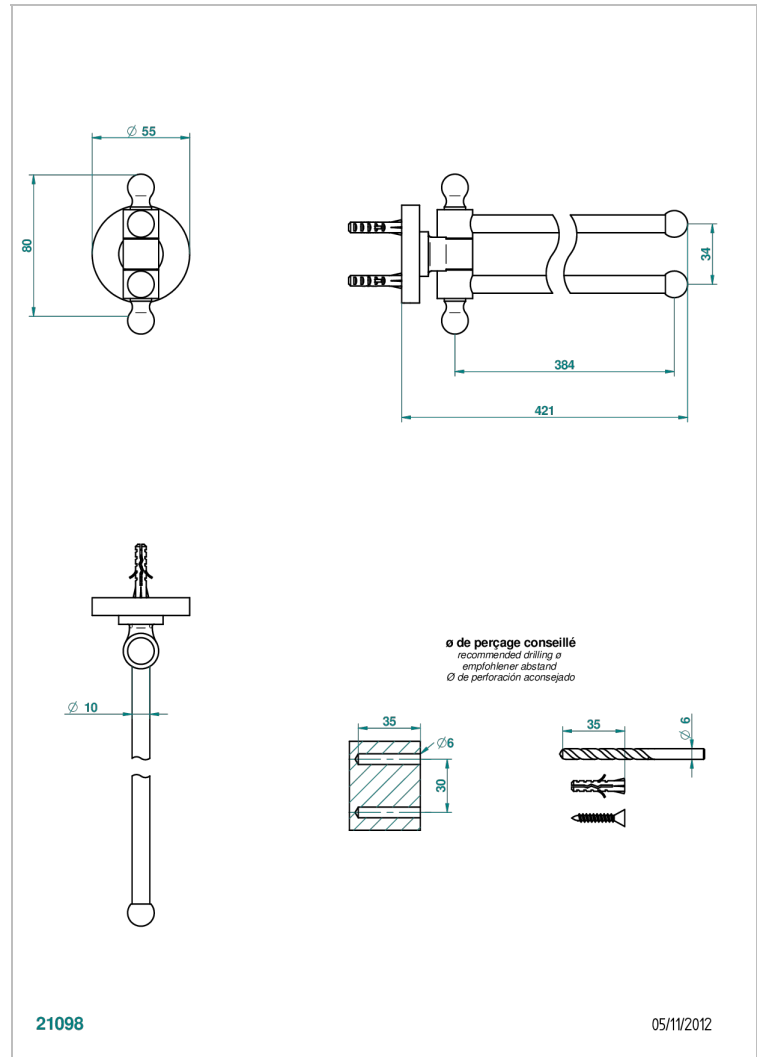

# BAMBOU CRISTAL CLAIR

A35-522

Porte-serviettes 2 barres mobiles Ø16 mm long. 400 mm

THG<sup>®</sup>  
PARIS

## CARACTÉRISTIQUES

- Accessoire en laiton