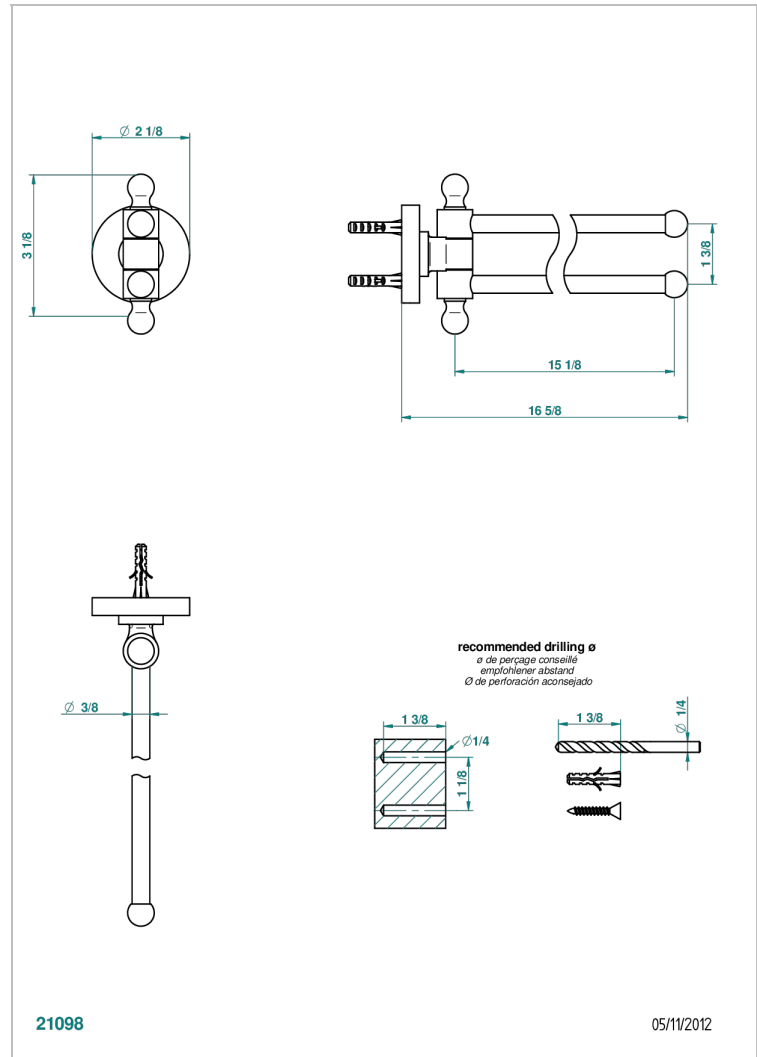

# BAMBOU CRISTAL CLAIR

A35-522

Porte-serviettes 2 barres mobiles Ø16 mm long. 400 mm

THG<sup>®</sup>  
PARIS

## CARACTÉRISTIQUES

- Accessoire en laiton