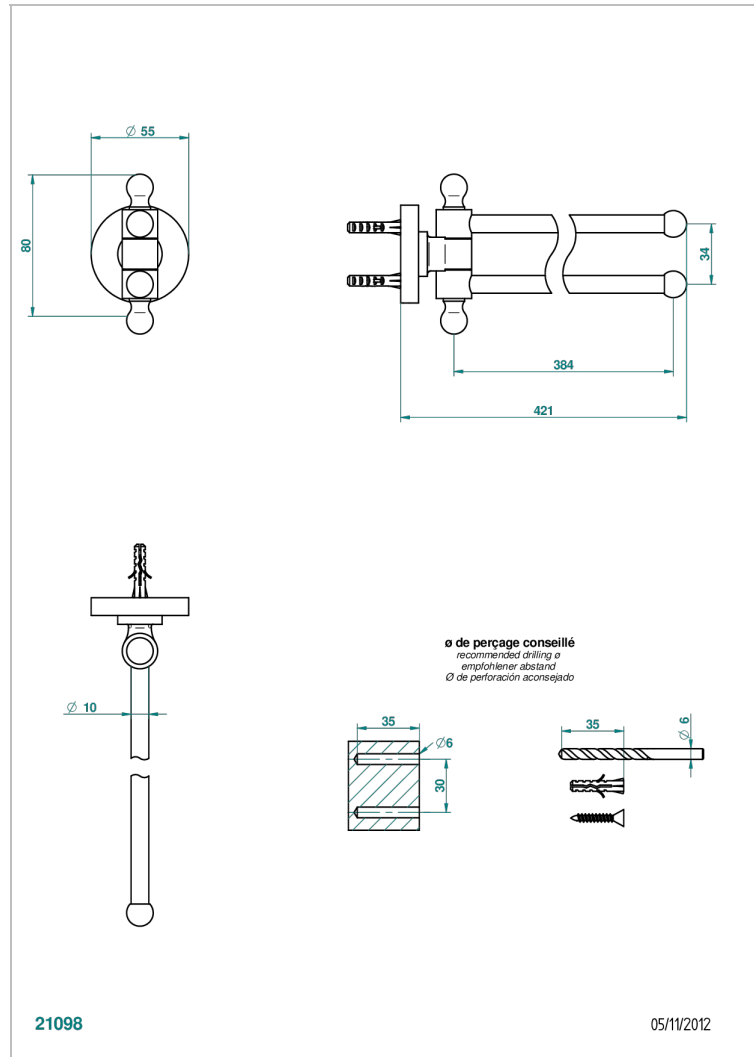

ВАМБОУ С БЕЛЫМ ХРУСТАЛЕМ

A35-522

Полотенцедержатель двойной - 2 подвижные рейки - Д: 400 мм, диаметр : 16 мм

THG[®]
PARIS

ХАРАКТЕРИСТИКИ

- Bambou с белым хрусталём
- Полотенцедержатель двойной - 2 подвижные рейки - Д: 400 мм, диаметр : 16 мм