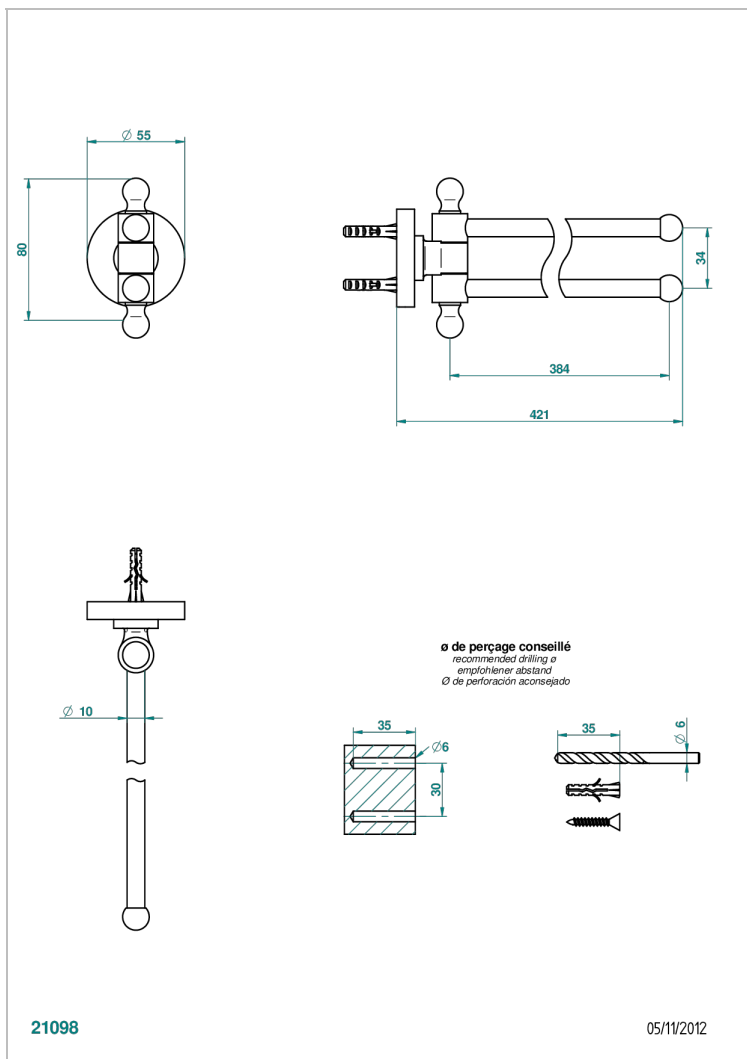

BAMBOU CRISTAL CLARO

A35-522

Toallero doble con barra movil lg 400 mm

THG[®]
PARIS

CARACTERÍSTICAS

- Bambou cristal claro
- Toallero doble con barra movil lg 400 mm

ACABADOS DISPONIBLES

Bronce claro - D01
Cerámica negra mate - D30
Cobre viejo mate - H07
Cromo - A02
Cromo / dorado - G02
Cromo mate - C02