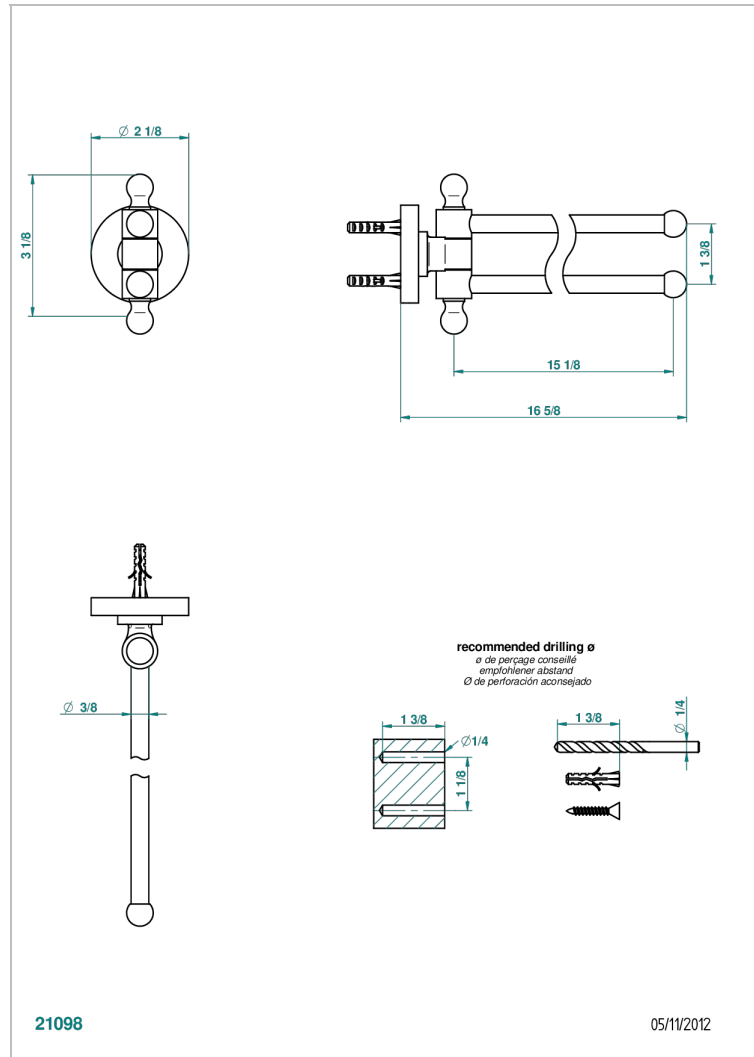

ВАМБОУ С БЕЛЫМ ХРУСТАЛЕМ

A35-522

Полотенцедержатель двойной - 2 подвижные рейки - Д: 400 мм, диаметр : 16 мм

THG[®]
PARIS

ХАРАКТЕРИСТИКИ

- Bambou с белым хрусталём
- Полотенцедержатель двойной - 2 подвижные рейки - Д: 400 мм, диаметр : 16 мм