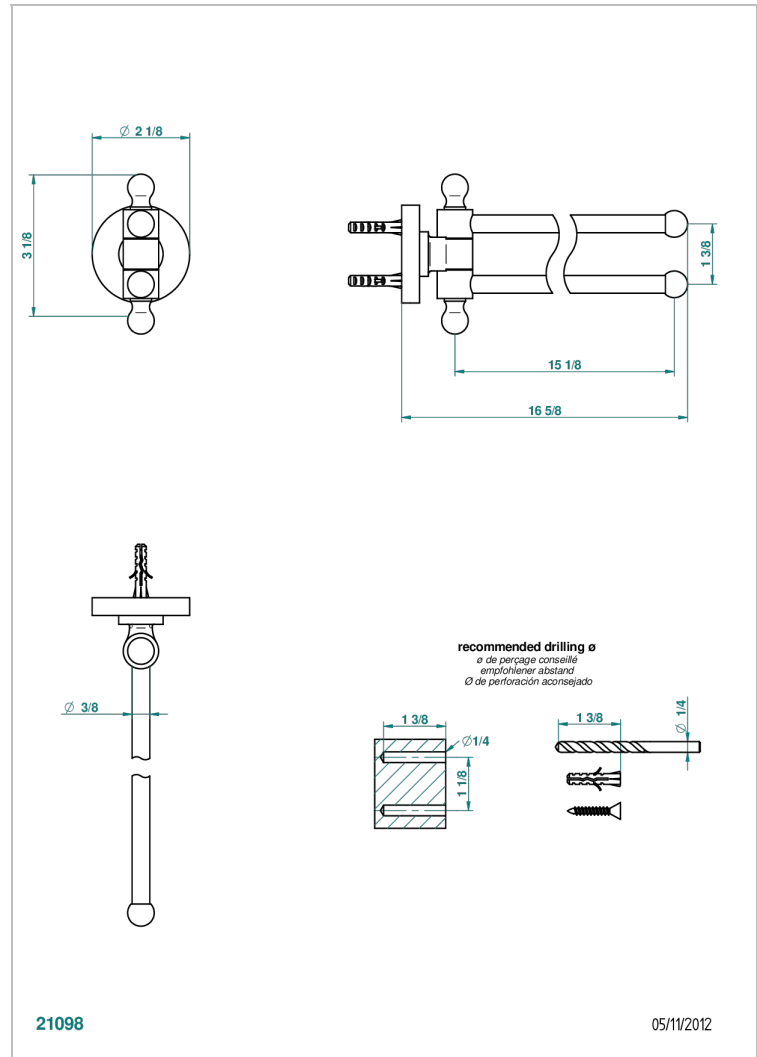

BAMBOU CRISTAL CLARO

A35-522

Toallero doble con barra movil lg 400 mm

THG[®]
PARIS

CARACTERÍSTICAS

- BamboU cristal claro
- Toallero doble con barra movil lg 400 mm

ACABADOS DISPONIBLES

Bronce claro - D01
Cerámica negra mate - D30
Cobre viejo mate - H07
Cromo - A02
Cromo / dorado - G02
Cromo mate - C02