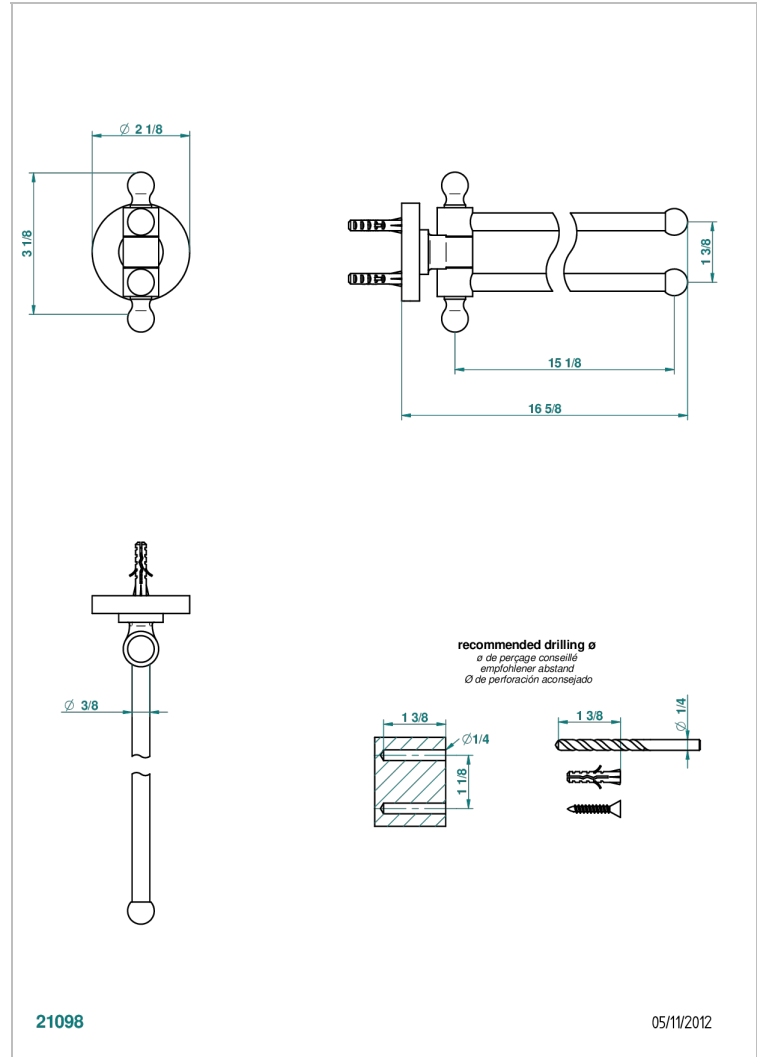

BAMBOU, KRISTALL KLAR

A35-522

Handtuchhalter mit 2 beweglichen Stangen 400 mm, Ø 16mm

THG[®]
PARIS

EIGENSCHAFTEN

- Bambou, Kristall klar
- Handtuchhalter mit 2 beweglichen Stangen 400 mm, Ø 16mm

VERFÜGBARE OBERFLÄCHEN