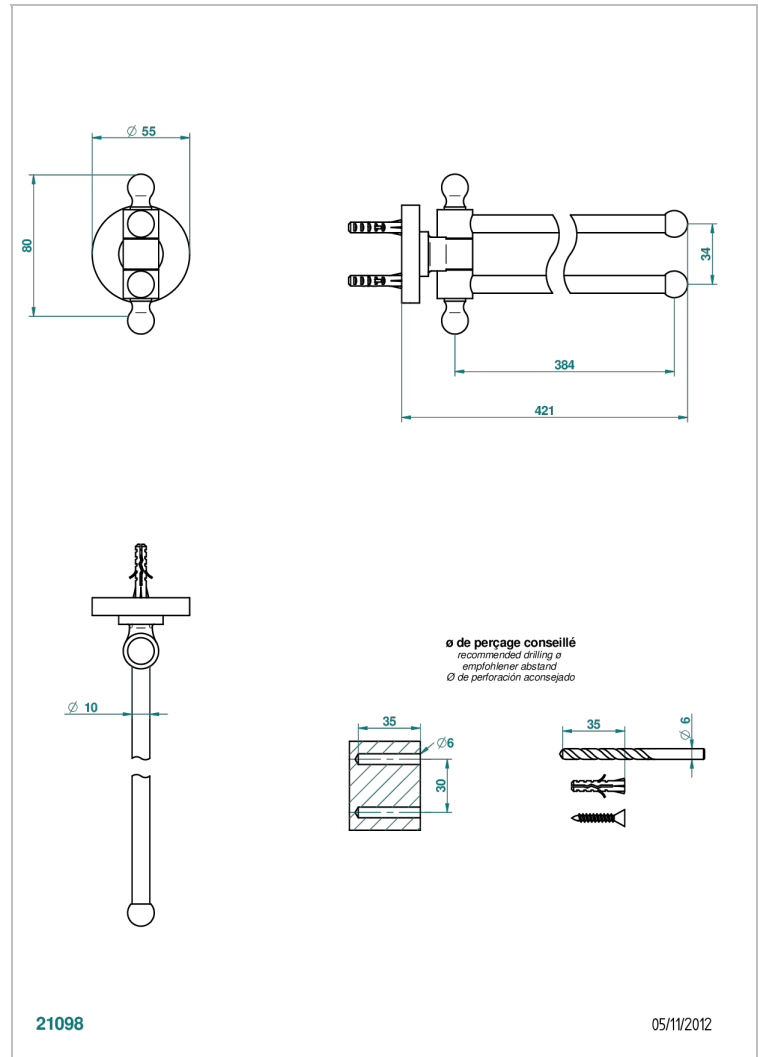

BAMBOU CRISTAL AMBRE

A34-522

Porte-serviettes 2 barres mobiles Ø16 mm long. 400 mm

THG[®]
PARIS

CARACTÉRISTIQUES

- Accessoire en laiton

FINITIONS DISPONIBLES

Bronze clair - D01
Chromé - A02
Chromé / doré - G02
Chromé mat - C02
Doré brillant - F01
Doré mat - F07

Nickel brillant - B01
Nickel mat - C01
Noir mat céramique - D30
Or pâle - F30
Or pâle mat - F31
Pvd blush - H62

Pvd blush mat - H60
Pvd couleur bronze brown - F33
Pvd couleur bronze brown - mat - F34
Pvd couleur doré - H52
Pvd couleur doré mat - H53
Pvd couleur laiton - H49

Pvd couleur laiton mat - H50
Pvd couleur nickel - H55
Pvd couleur nickel mat - H56
Pvd graphite - H64
Pvd graphite mat - H65
Pvd umber - H66

Pvd umber mat - H67
Vieux cuivre rouge mat - H07
Vieux nickel - H28