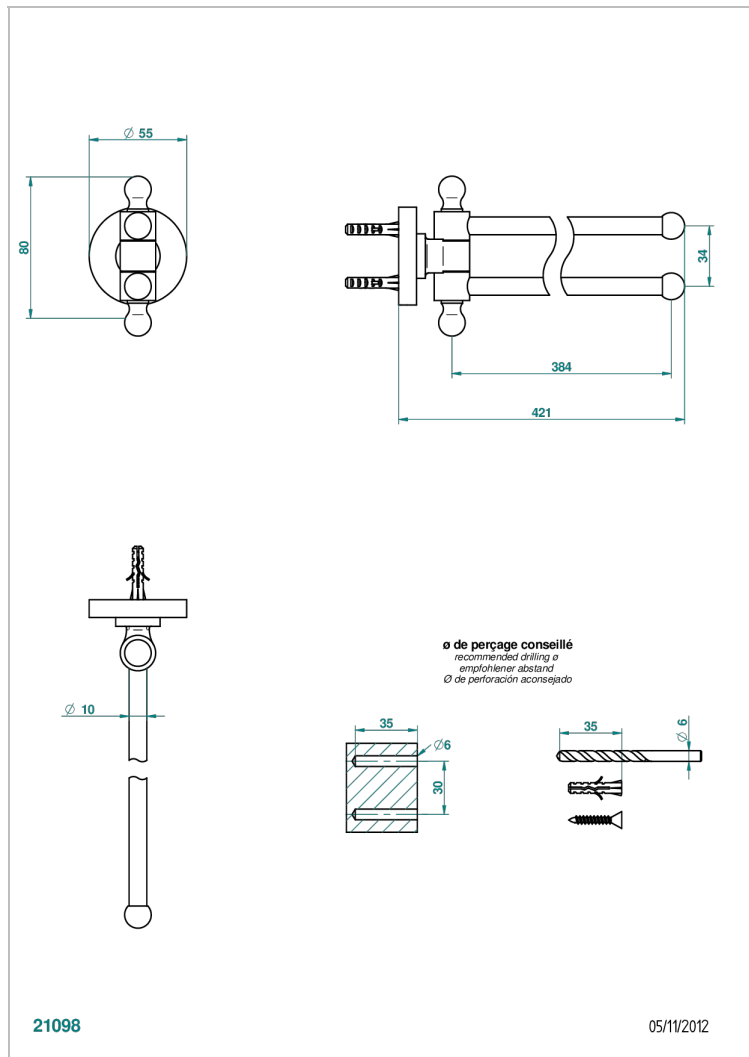

BAMBOU CRISTAL AMBAR

A34-522

Toallero doble con barra movil lg 400 mm

THG[®]
PARIS

CARACTERÍSTICAS

- BamboU cristal Ambar
- Toallero doble con barra movil lg 400 mm

ACABADOS DISPONIBLES

Bronce claro - D01
Cerámica negra mate - D30
Cobre viejo mate - H07
Cromo - A02
Cromo / dorado - G02
Cromo mate - C02