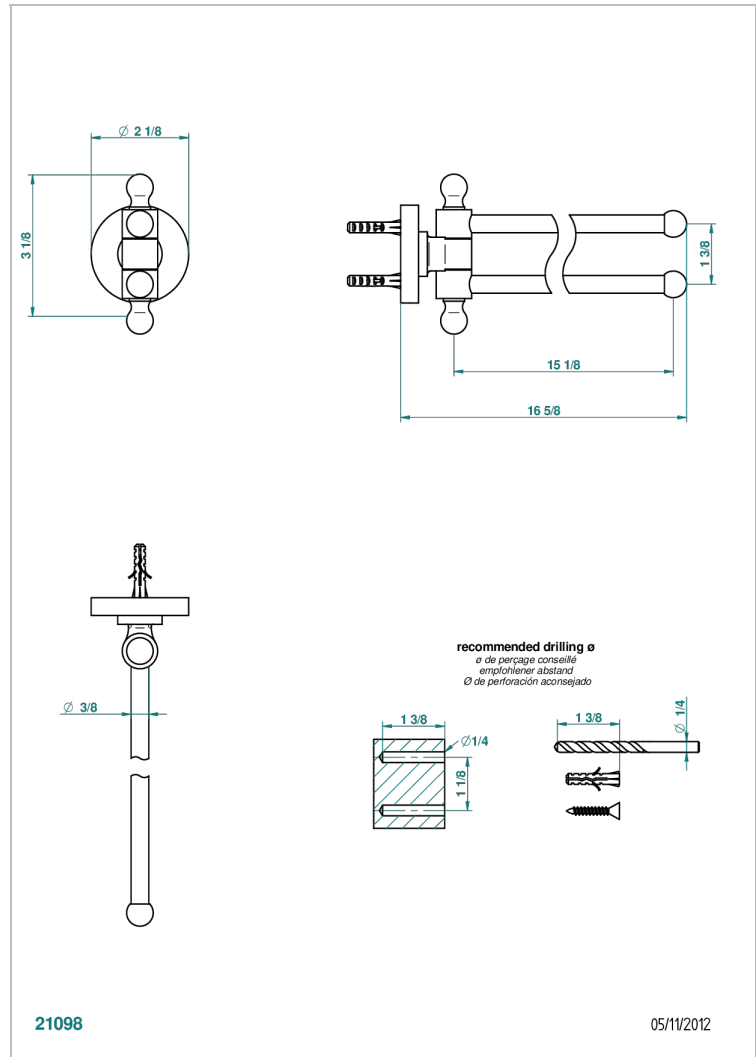

# BAMBOU CRISTAL AMBRE

A34-522

Porte-serviettes 2 barres mobiles Ø16 mm long. 400 mm

THG<sup>®</sup>  
PARIS

## CARACTÉRISTIQUES

- Accessoire en laiton