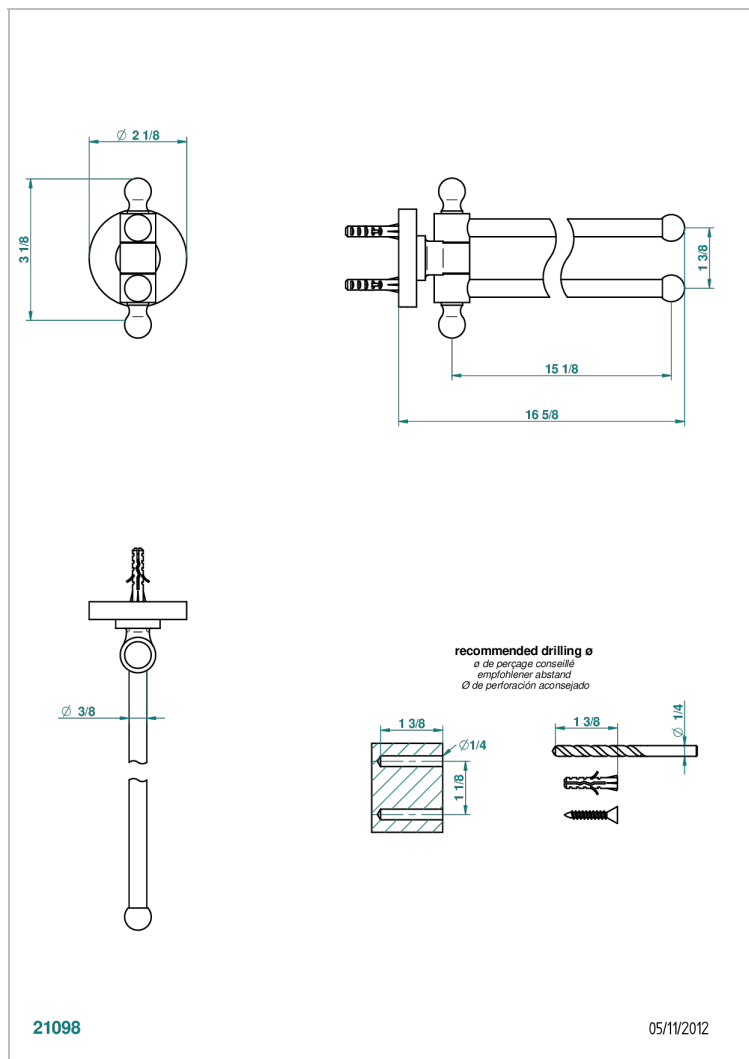

BAMBOU CRISTAL AMBAR

A34-522

Toallero doble con barra movil lg 400 mm

THG[®]
PARIS

CARACTERÍSTICAS

- BamboU cristal Ambar
- Toallero doble con barra movil lg 400 mm

ACABADOS DISPONIBLES

Bronce claro - D01
Cerámica negra mate - D30
Cobre viejo mate - H07
Cromo - A02
Cromo / dorado - G02
Cromo mate - C02