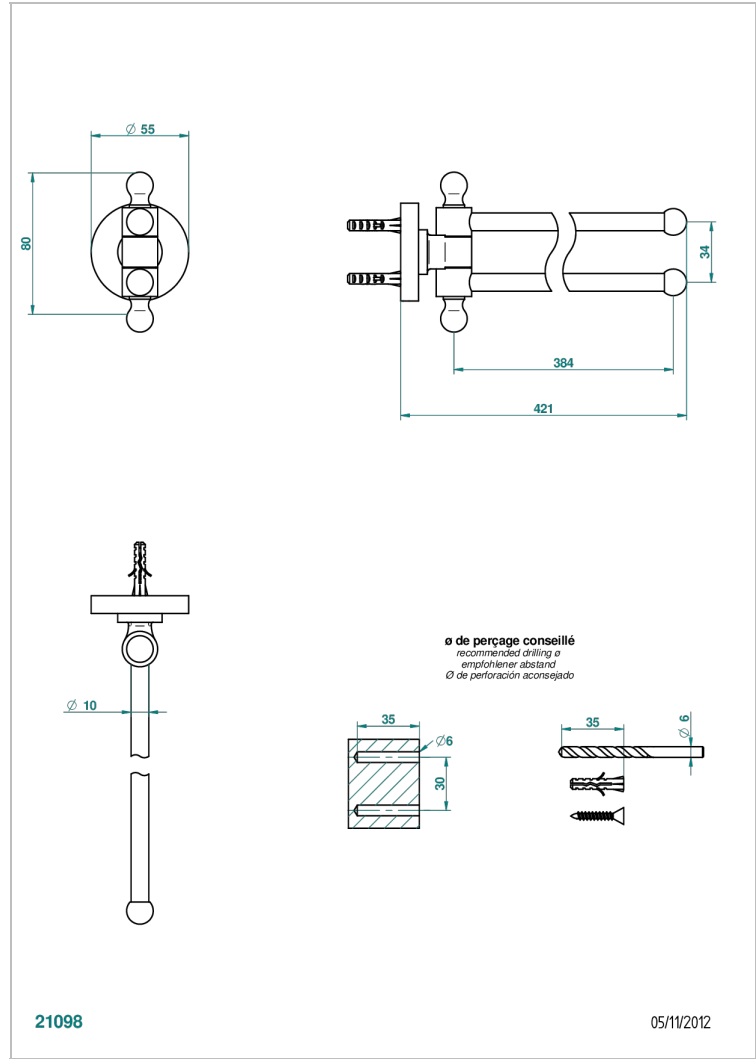

BAMBOU CRISTAL AMBRE

A34-522

Porte-serviettes 2 barres mobiles Ø16 mm long. 400 mm

THG[®]
PARIS

CARACTÉRISTIQUES

- Accessoire en laiton

FINITIONS DISPONIBLES

Bronze clair - D01
Chromé - A02
Chromé / doré - G02
Chromé mat - C02
Doré brillant - F01
Doré mat - F07

Nickel brillant - B01
Nickel mat - C01
Noir mat céramique - D30
Or pâle - F30
Or pâle mat - F31
Pvd blush - H62

Pvd blush mat - H60
Pvd couleur bronze brown - F33
Pvd couleur bronze brown - mat - F34
Pvd couleur doré - H52
Pvd couleur doré mat - H53
Pvd couleur laiton - H49

Pvd couleur laiton mat - H50
Pvd couleur nickel - H55
Pvd couleur nickel mat - H56
Pvd graphite - H64
Pvd graphite mat - H65
Pvd umber - H66

Pvd umber mat - H67
Vieux cuivre rouge mat - H07
Vieux nickel - H28