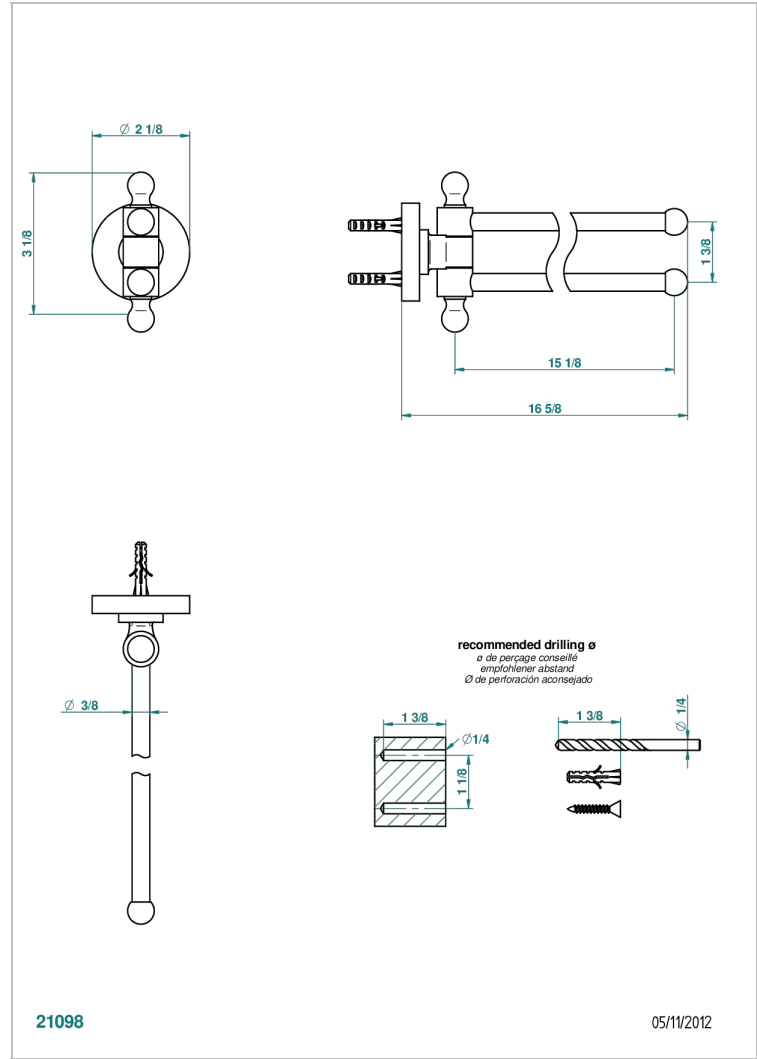

BAMBOU CRISTAL AMBRE

A34-522

Porte-serviettes 2 barres mobiles Ø16 mm long. 400 mm

THG[®]
PARIS

CARACTÉRISTIQUES

- Accessoire en laiton

FINITIONS DISPONIBLES

Bronze clair - D01
Chromé - A02
Chromé / doré - G02
Chromé mat - C02
Doré brillant - F01
Doré mat - F07

Nickel brillant - B01
Nickel mat - C01
Noir mat céramique - D30
Or pâle - F30
Or pâle mat - F31
Pvd blush - H62

Pvd blush mat - H60
Pvd couleur bronze brown - F33
Pvd couleur bronze brown - mat - F34
Pvd couleur doré - H52
Pvd couleur doré mat - H53
Pvd couleur laiton - H49

Pvd couleur laiton mat - H50
Pvd couleur nickel - H55
Pvd couleur nickel mat - H56
Pvd graphite - H64
Pvd graphite mat - H65
Pvd umber - H66

Pvd umber mat - H67
Vieux cuivre rouge mat - H07
Vieux nickel - H28